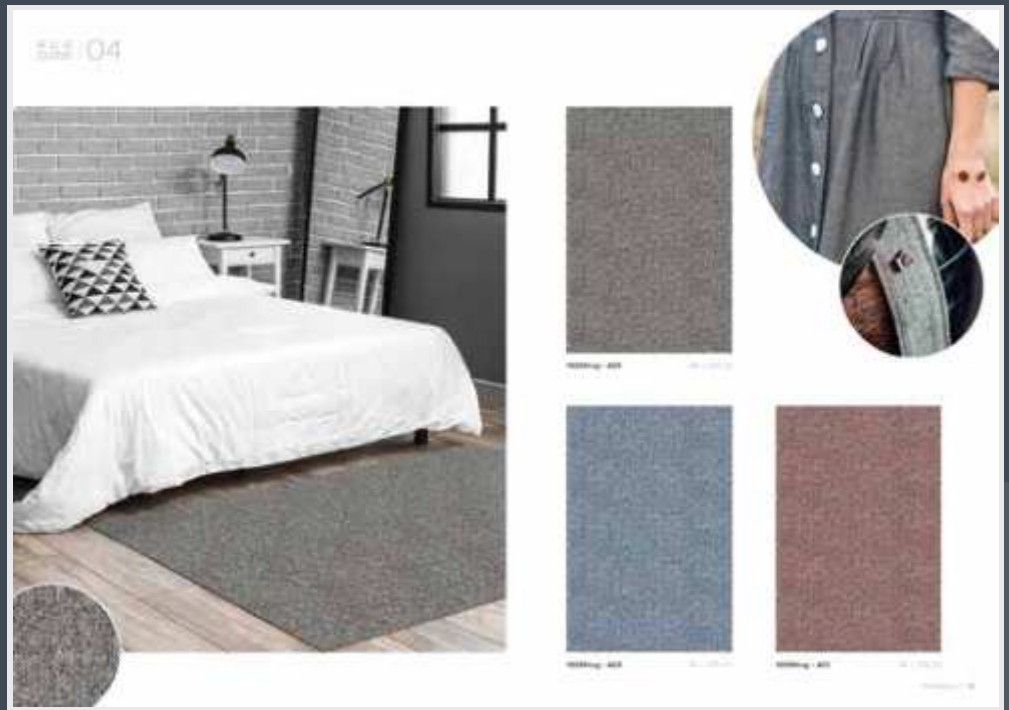

FASHION RUGS – unsere abgepassten Teppiche bringen Ihnen modische Klassiker als Teil unserer Fashion-Designlinie direkt in Ihre Räume. Lassen Sie sich von vier einzigartigen Themenwelten inspirieren: „Plaids“, „Tweeds“, „Fabrics“ und „Melanges“.

FASHION RUGS – our fitted carpets bring fashionable classics directly into your rooms as part of our Fashion design line. Be inspired by four unique themed worlds: “Plaids”, “Tweeds”, “Fabrics” and “Melanges”.

FASHION RUGS – nos tapis à motif placé vous apportent des classiques à la mode dans le cadre de notre ligne de design fashion directement dans vos locaux. Laissez-vous inspirer par les quatre univers thématiques uniques : « Plaids », « Tweeds », « Fabrics » et « Melanges ».