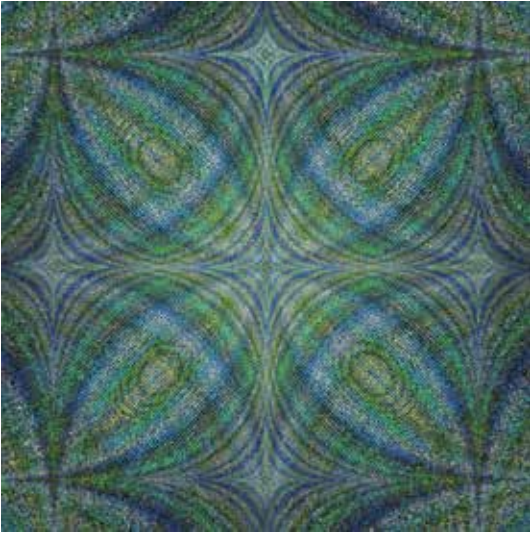

15404-A01

15406-A01