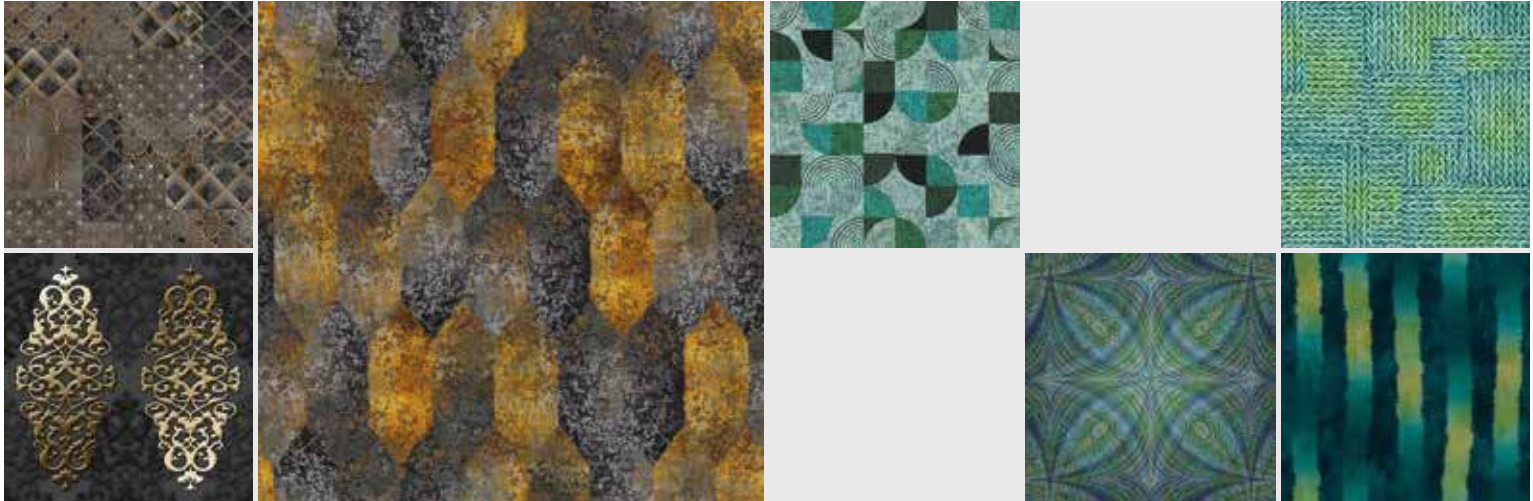

tile CREATIONS

tile

CREATIONS

de Die Fliesenkollektion Tile CREATIONS setzt mit ihrer bemerkenswerten Farbinintensität neue Maßstäbe. Sie besteht aus hochauflösenden und scharf konturierten Designs, die jeden Raum zu einem Unikat werden lassen.