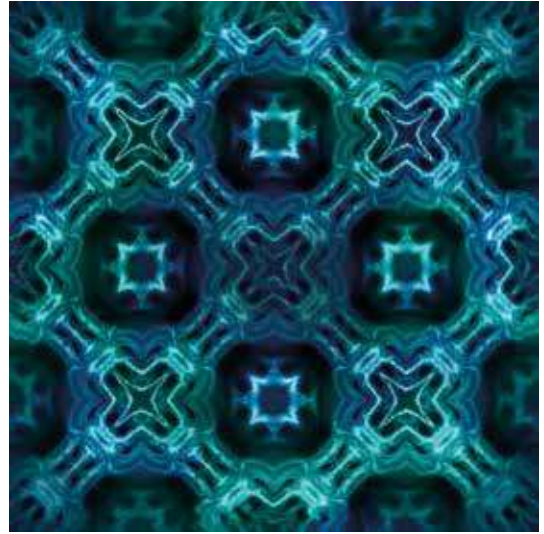

15405-A01

15407-A01