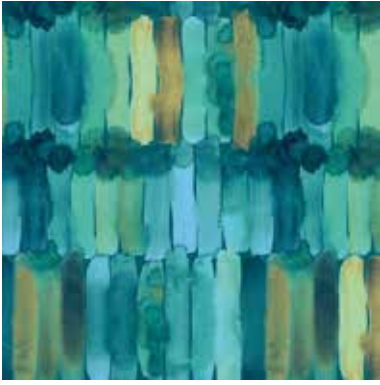

fr La collection « Carpet CREATIONS » constitue une nouvelle référence dans son domaine. Grâce à notre système d'impression numérique Colaris, nous créons des tapis d'une nouvelle génération.

Avec seulement quelques encres de base, il nous est possible de réaliser des dessins de haute résolution et aux contours nets, dans une variété de couleurs presque illimitée pour chaque domaine d'application et chaque ambiance, dans une largeur de deux mètres, même en très petite quantité. Le résultat : des impressions exceptionnelles, des contrastes impressionnants, une précision maximale.

19004 - A02

watercolour
watercolour

19001 - A02

19001 - A03

19001 - A01

Repeat appr. 200 x 190 cm
Detail appr. 150 x 150 cm

19002 - A03

19002 - A04

19002 - A02

19002 - A01

Repeat appr. 200 × 235 cm
Detail appr. 150 × 150 cm

19003 - A01

Repeat appr. 200 × 200 cm
Detail appr. 150 × 150 cm

19004 - A02

19004 - A03

19004 - A01