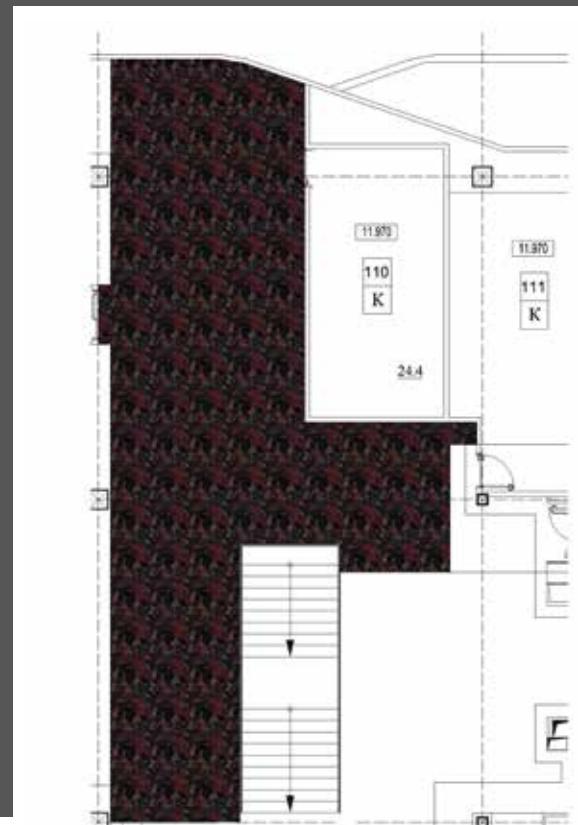

1:5

THEATRE

GOP Varieté-Theater

Hannover

Design: 40-716-R01
Rapport: ca 400 x 332,6 cm

Design: 40-716-R02
ca 400 x 252,6 cm

Design: 40-716-R03
ca 400 x 707,7 cm

Design: 40-716-R04
ca 400 x 1200 cm