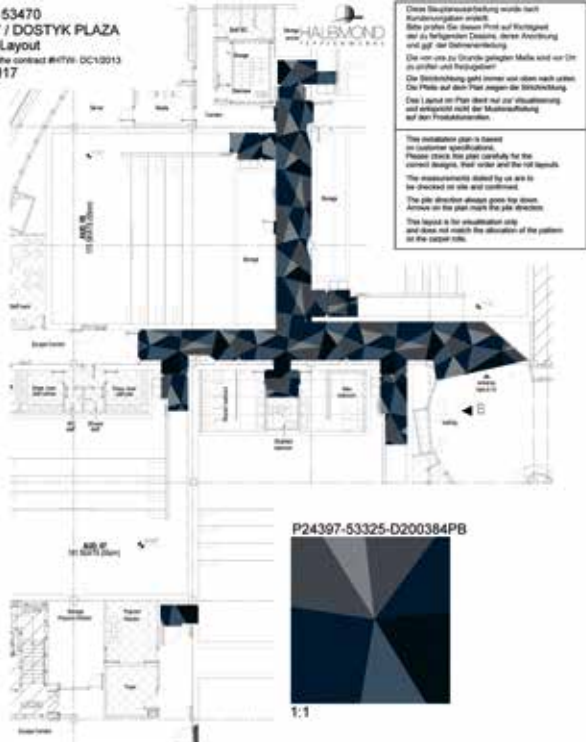

Kazachstan

P24397-53470
GUS817 / DOSTYK PLAZA
Level 3 -Layout
Area: 82 to the contract #1716: DC10213
02.05.2017

OBJEKT | PROJECT
.....
Cinemax Almaty
www.cdm.kz

TEPPICHBODEN | CARPET
.....
Menge | Quantity
4.150 m²