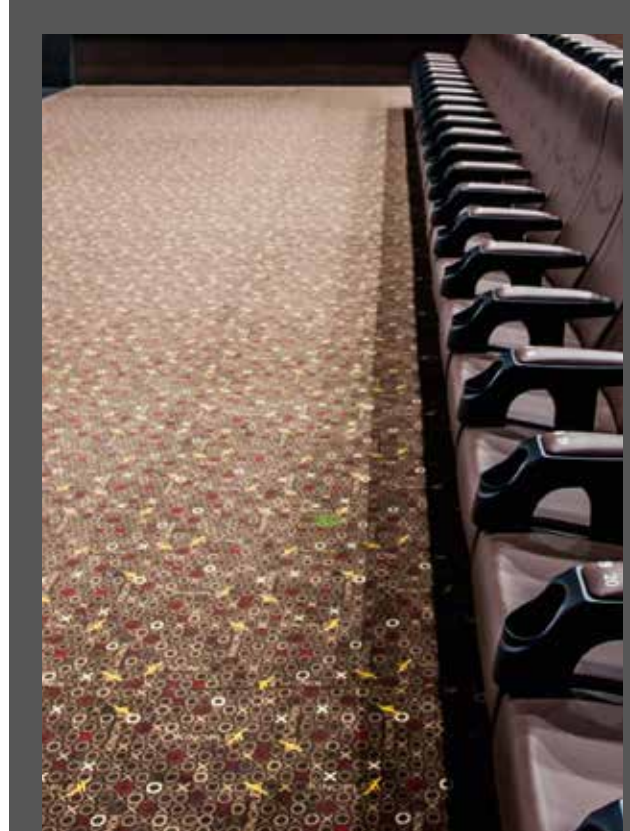

CINEMAS

Kinoplexx Sary Arka

Almaty, Kazachstan

TEPPICHBODEN | CARPET

Menge | Quantity
2.555 m²

Qualität | Quality
Arcade Spezial + Arc