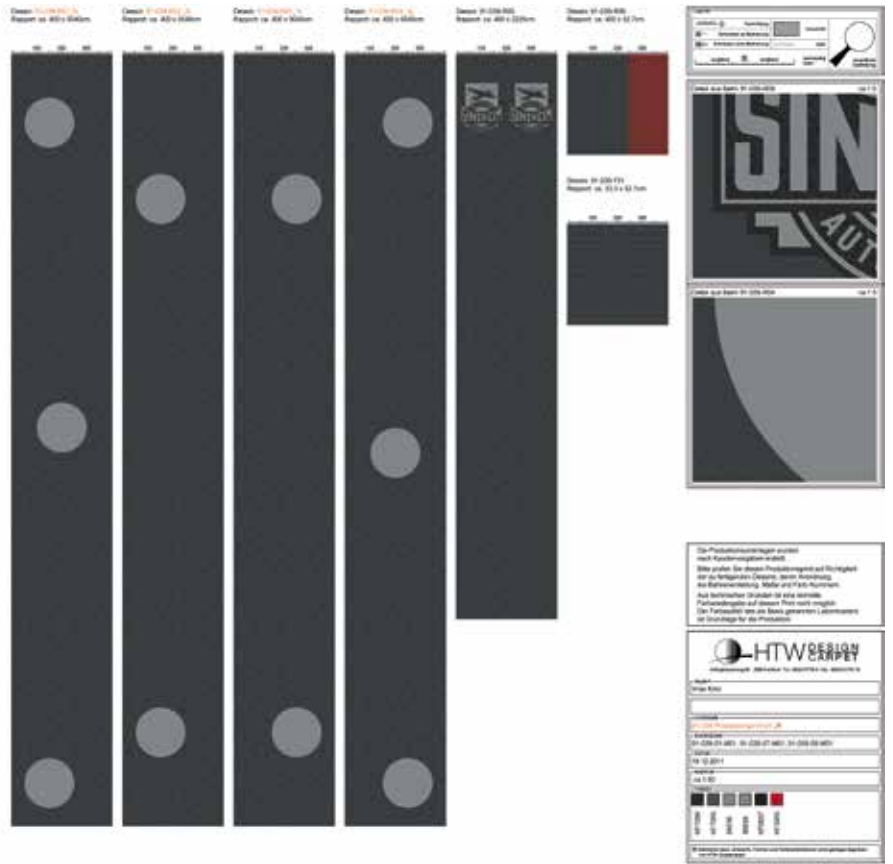

TEPPICHBODEN | CARPET

Menge | Quantity
1.287 m²

Qualität | Quality
DC 650

CINEMAS

IMAX 3D Kino Sinsheim

Technikmuseum Sinsheim

CINEMAS

Cinemax Almaty