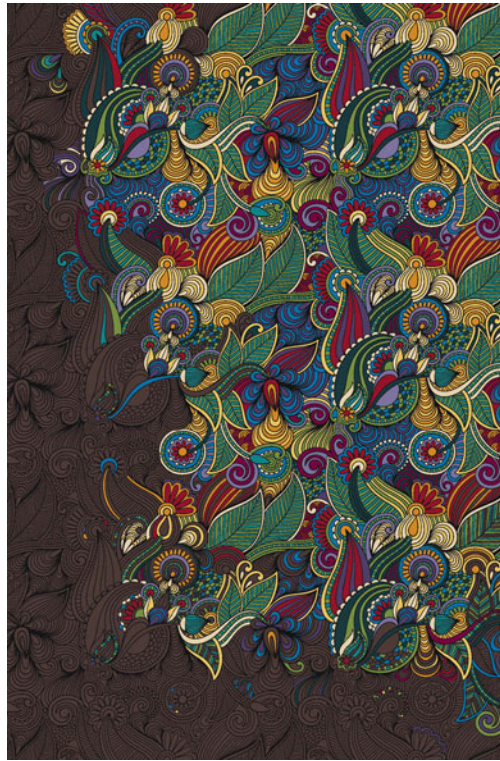

17108rug-A01_B 160 x 240 cm

17101rug-A01_B 160 x 240 cm

17105rug-A01_B 160 x 240 cm

vegas
FEELING

17151rugA-A01_B 160 x 240 cm

17149rug-A01_B 160 x 240 cm

17145rug-A01_B 160 x 240 cm

17151rug-A01_B 160 x 240 cm