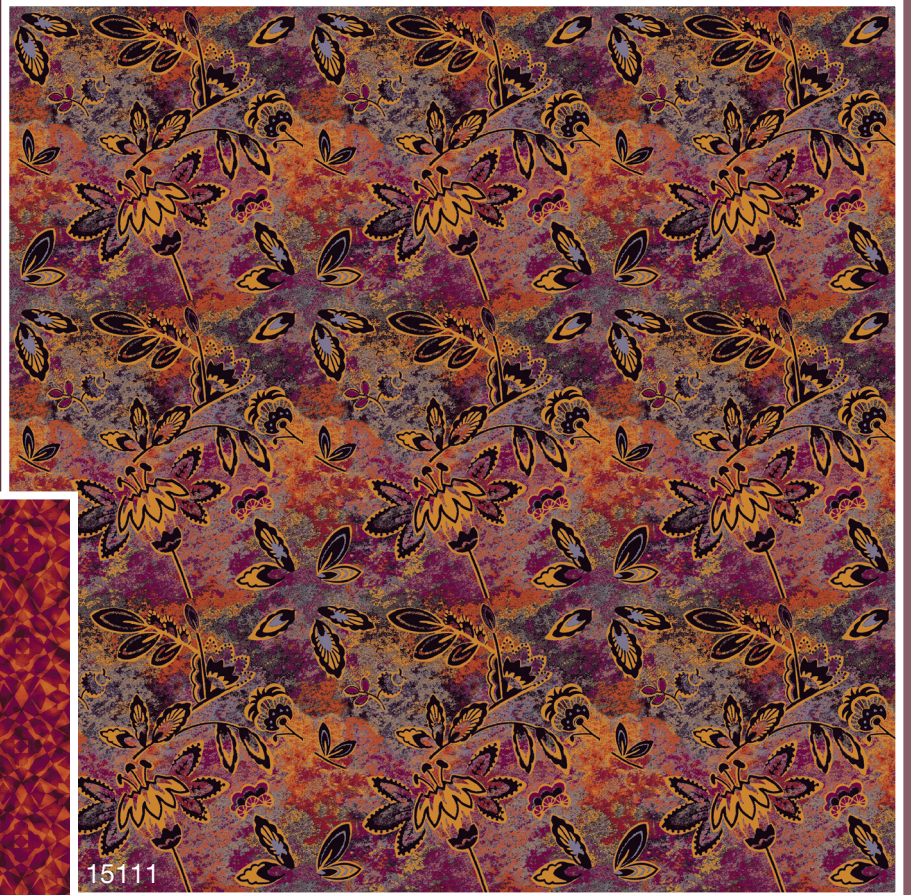

Please note that colours in this printed brochure are approximate. For correct colours please refer to our colour samples.

Other tile sizes are available on request.

fr Attention :

Pour des raisons techniques un pose en quinconce de dessin de dalle à dalle doit être toléré autour de +/- 5 mm. Ca ne représente pas un motif de réclamation et doit être corrigé éventuellement par le poseur.

Notez que les couleurs représentées dans cette collection sont approximatives par rapport aux couleurs réelles. S'il vous plaît utiliser notre nuancier original.

Autre dimensions de dalles sont disponibles sur demand .