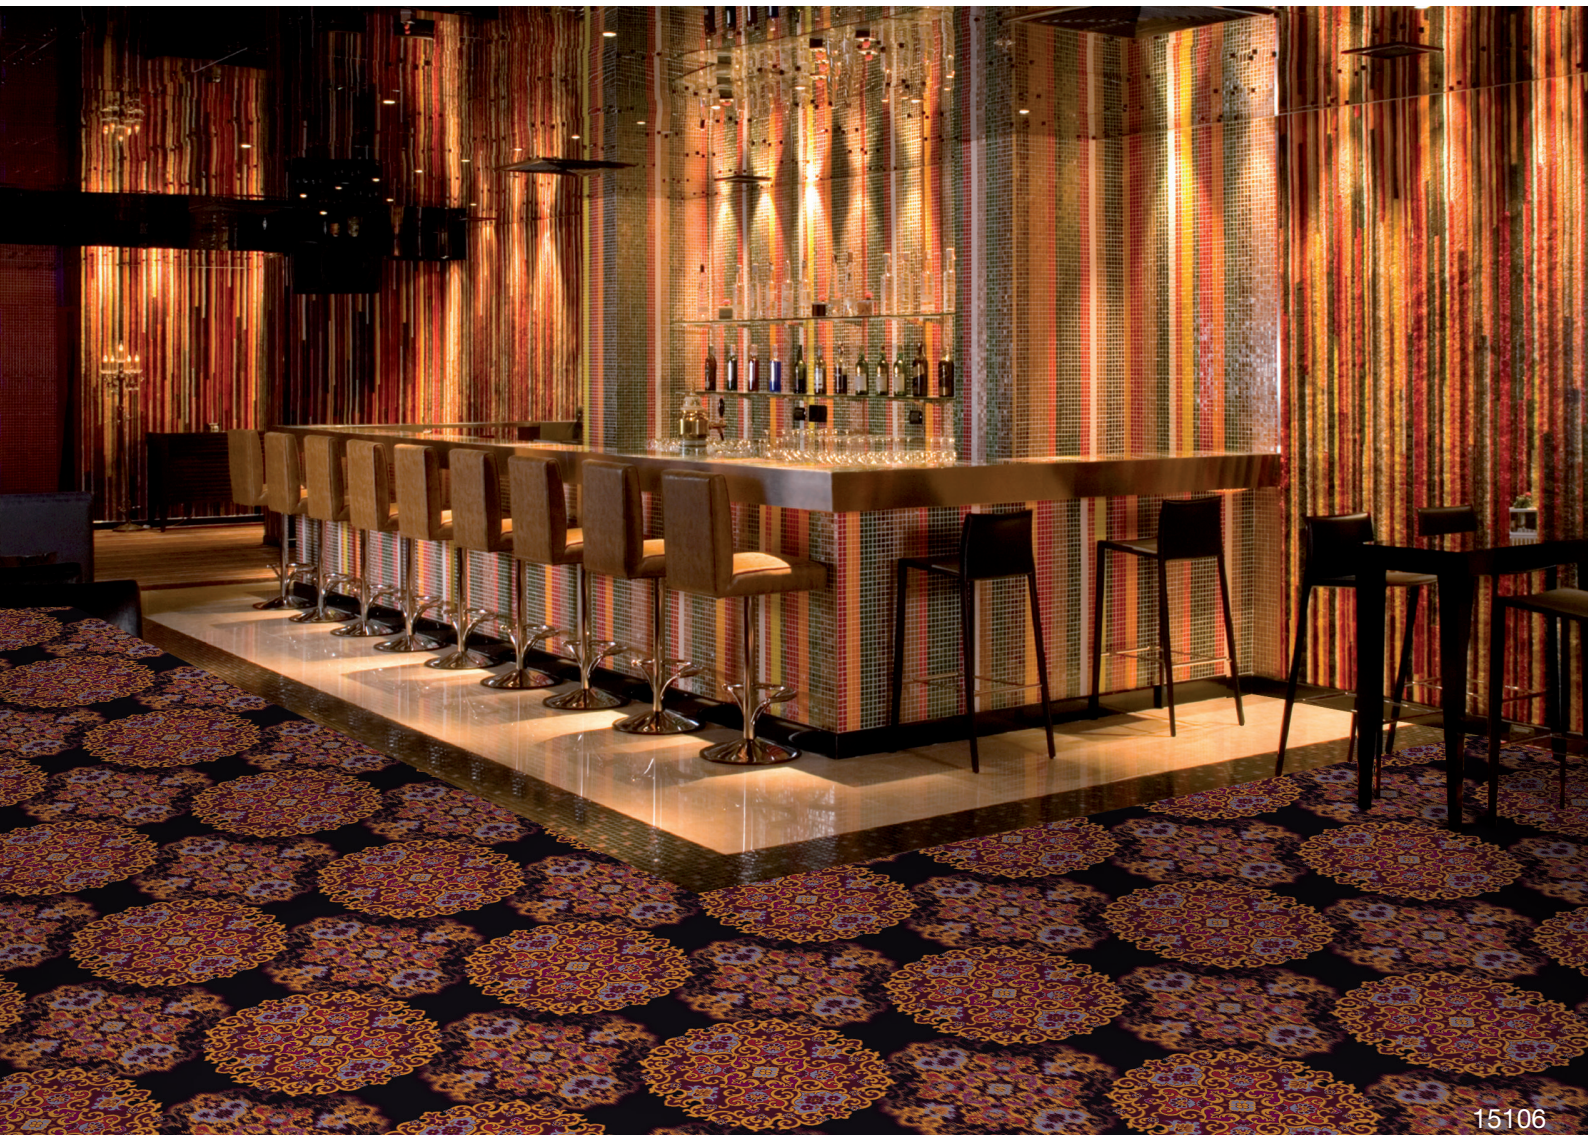

15112

Größe ca. 96x96cm
Size appr. 96x96cm

15111

Größe ca. 96x96cm
Size appr. 96x96cm

15113

Größe ca. 96x96cm
Size appr. 96x96cm

15106

nightlife TILES