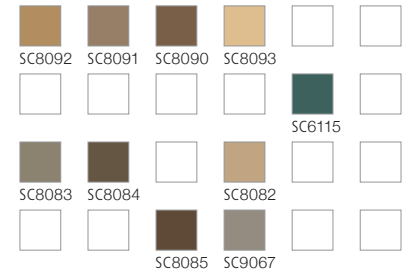

13502-A04

Repeat appr. 50 x 44,2 cm