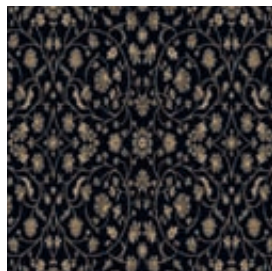

13501-A02
Repeat appr. 50 x 77 cm

13501-A05
Repeat appr. 50 x 77 cm

13501-A06
Repeat appr. 50 x 77 cm

13501-A07
Repeat appr. 50 x 77 cm

13501-A08
Repeat appr. 50 x 77 cm

13501-A09
Repeat appr. 50 x 77 cm

Bitte beachten Sie, dass die in dieser Kollektion dargestellten Farben nur annähernd den tatsächlichen Teppichbodenfarben entsprechen. Verwenden Sie bitte unsere original Farbmuster.