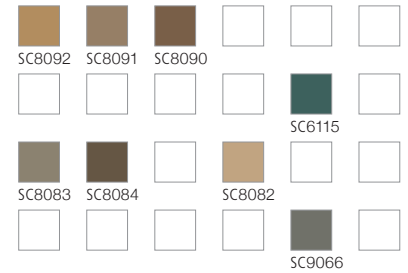

13506-A09

- SC9064
- SC9065
- KF9058

13513-A10

- SC9064
- SC9065
- KF9058

13513-A11

- SC9064
- SC9065
- KF9056

13507-A10

DARKGREY

13506-A10

13516-A10

13503-A10

13504-A10

13517-A10

13511-A10

DESSIN 13501 Detail appr. 66 x 66 cm

13501-A01
Repeat appr. 50 x 77 cm

13501-A02
Repeat appr. 50 x 77 cm

13501-A05
Repeat appr. 50 x 77 cm

13501-A06
Repeat appr. 50 x 77 cm

13501-A07
Repeat appr. 50 x 77 cm

13501-A08
Repeat appr. 50 x 77 cm

13501-A09
Repeat appr. 50 x 77 cm

Bitte beachten Sie, dass die in dieser Kollektion dargestellten Farben nur annähernd den tatsächlichen Teppichbodenfarben entsprechen. Verwenden Sie bitte unsere original Farbmuster.

Please note that colours in this printed brochure are approximate. For correct colours please refer to our colour samples.

Notez que les couleurs représentées dans cette collection sont approximatives par rapport aux couleurs réelles. S'il vous plaît utiliser notre nuancier original.