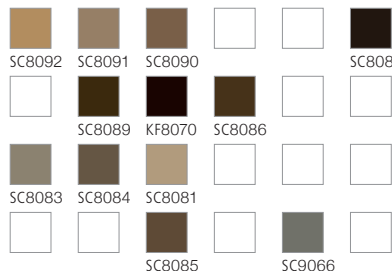

13501-A02
Repeat appr. 50 x 77 cm

13501-A05
Repeat appr. 50 x 77 cm

13501-A06
Repeat appr. 50 x 77 cm

13501-A07
Repeat appr. 50 x 77 cm

13501-A08
Repeat appr. 50 x 77 cm

13501-A09
Repeat appr. 50 x 77 cm

Bitte beachten Sie, dass die in dieser Kollektion dargestellten Farben nur annähernd den tatsächlichen Teppichbodenfarben entsprechen. Verwenden Sie bitte unsere original Farbmuster.

Please note that colours in this printed brochure are approximate. For correct colours please refer to our colour samples.

Notez que les couleurs représentées dans cette collection sont approximatives par rapport aux couleurs réelles. S'il vous plaît utiliser notre nuancier original.