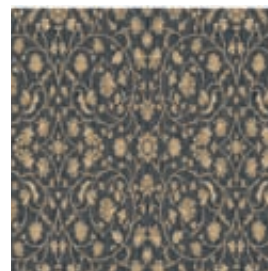

13506-A10

13516-A10

13503-A10

13504-A10

13517-A10

13511-A10

DESSIN 13501 Detail appr. 66 x 66 cm

13501-A01
Repeat appr. 50 x 77 cm

13501-A02
Repeat appr. 50 x 77 cm

13501-A05
Repeat appr. 50 x 77 cm

13501-A06
Repeat appr. 50 x 77 cm

13501-A07
Repeat appr. 50 x 77 cm

13501-A08
Repeat appr. 50 x 77 cm

13501-A09
Repeat appr. 50 x 77 cm

Bitte beachten Sie, dass die in dieser Kollektion dargestellten Farben nur annähernd den tatsächlichen Teppichbodenfarben entsprechen. Verwenden Sie bitte unsere original Farbmuster.