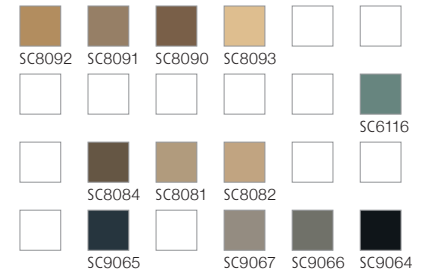

Please note that colours in this printed brochure are approximate. For correct colours please refer to our colour samples.

Notez que les couleurs représentées dans cette collection sont approximatives par rapport aux couleurs réelles. S'il vous plaît utiliser notre nuancier original.

DESSIN 13502 Detail appr. 66 x 66 cm

13502-A02

Repeat appr. 50 x 44,2 cm

13502-A04

Repeat appr. 50 x 44,2 cm

13502-A05

Repeat appr. 50 x 44,2 cm

13502-A06

Bitte beachten Sie, dass die in dieser Kollektion dargestellten Farben nur annähernd den tatsächlichen Teppichbodenfarben entsprechen. Verwenden Sie bitte unsere original Farbmuster.

Please note that colours in this printed brochure are approximate. For correct colours please refer to our colour samples.