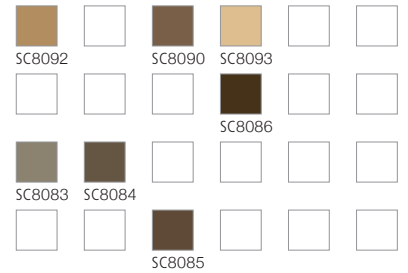

13512-A03
Repeat appr. 22,2 x 22 cm