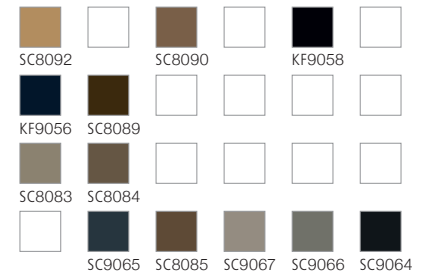

13502-A07

Repeat appr. 50 x 44,2 cm