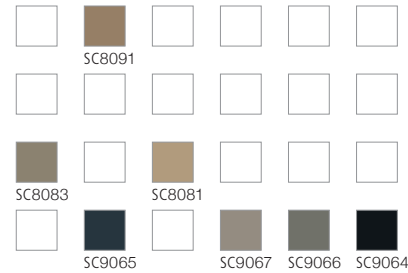

Bitte beachten Sie, dass die in dieser Kollektion dargestellten Farben nur annähernd den tatsächlichen Teppichbodenfarben entsprechen. Verwenden Sie bitte unsere original Farbmuster.

Please note that colours in this printed brochure are approximate. For correct colours please refer to our colour samples.

13504-A10
Repeat appr. 50 x 56,7 cm

DESSIN 13505 Detail appr. 66 x 66 cm

13505-A02

Repeat appr. 33,3 x 35,3 cm

13505-A04

Repeat appr. 33,3 x 35,3 cm

13505-A05

Repeat appr. 33,3 x 35,3 cm