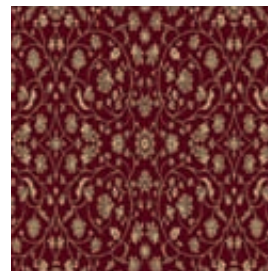

13501-A02
Repeat appr. 50 x 77 cm

13501-A05
Repeat appr. 50 x 77 cm

13501-A06
Repeat appr. 50 x 77 cm

13501-A07
Repeat appr. 50 x 77 cm

13501-A08
Repeat appr. 50 x 77 cm

13501-A09
Repeat appr. 50 x 77 cm

Bitte beachten Sie, dass die in dieser Kollektion dargestellten Farben nur annähernd den tatsächlichen Teppichbodenfarben entsprechen. Verwenden Sie bitte unsere original Farbmuster.