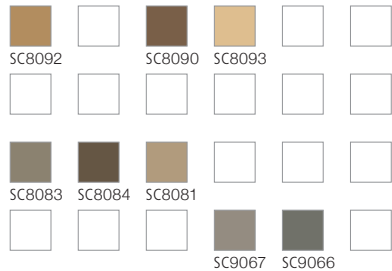

13506-A09

- SC9064
- SC9065
- KF9058

13513-A10

- SC9064
- SC9065
- KF9058

13513-A11

- SC9064
- SC9065
- KF9056

13507-A10

DARKGREY

13506-A10

13516-A10

13503-A10

13504-A10

13517-A10

13511-A10

DESSIN 13501 Detail appr. 66 x 66 cm

13501-A01
Repeat appr. 50 x 77 cm

13501-A02
Repeat appr. 50 x 77 cm

13501-A05
Repeat appr. 50 x 77 cm

13501-A06
Repeat appr. 50 x 77 cm

13501-A07
Repeat appr. 50 x 77 cm

13501-A08
Repeat appr. 50 x 77 cm

13501-A09
Repeat appr. 50 x 77 cm

Bitte beachten Sie, dass die in dieser Kollektion dargestellten Farben nur annähernd den tatsächlichen Teppichbodenfarben entsprechen. Verwenden Sie bitte unsere original Farbmuster.

Please note that colours in this printed brochure are approximate. For correct colours please refer to our colour samples.

Notez que les couleurs représentées dans cette collection sont approximatives par rapport aux couleurs réelles. S'il vous plaît utiliser notre nuancier original.