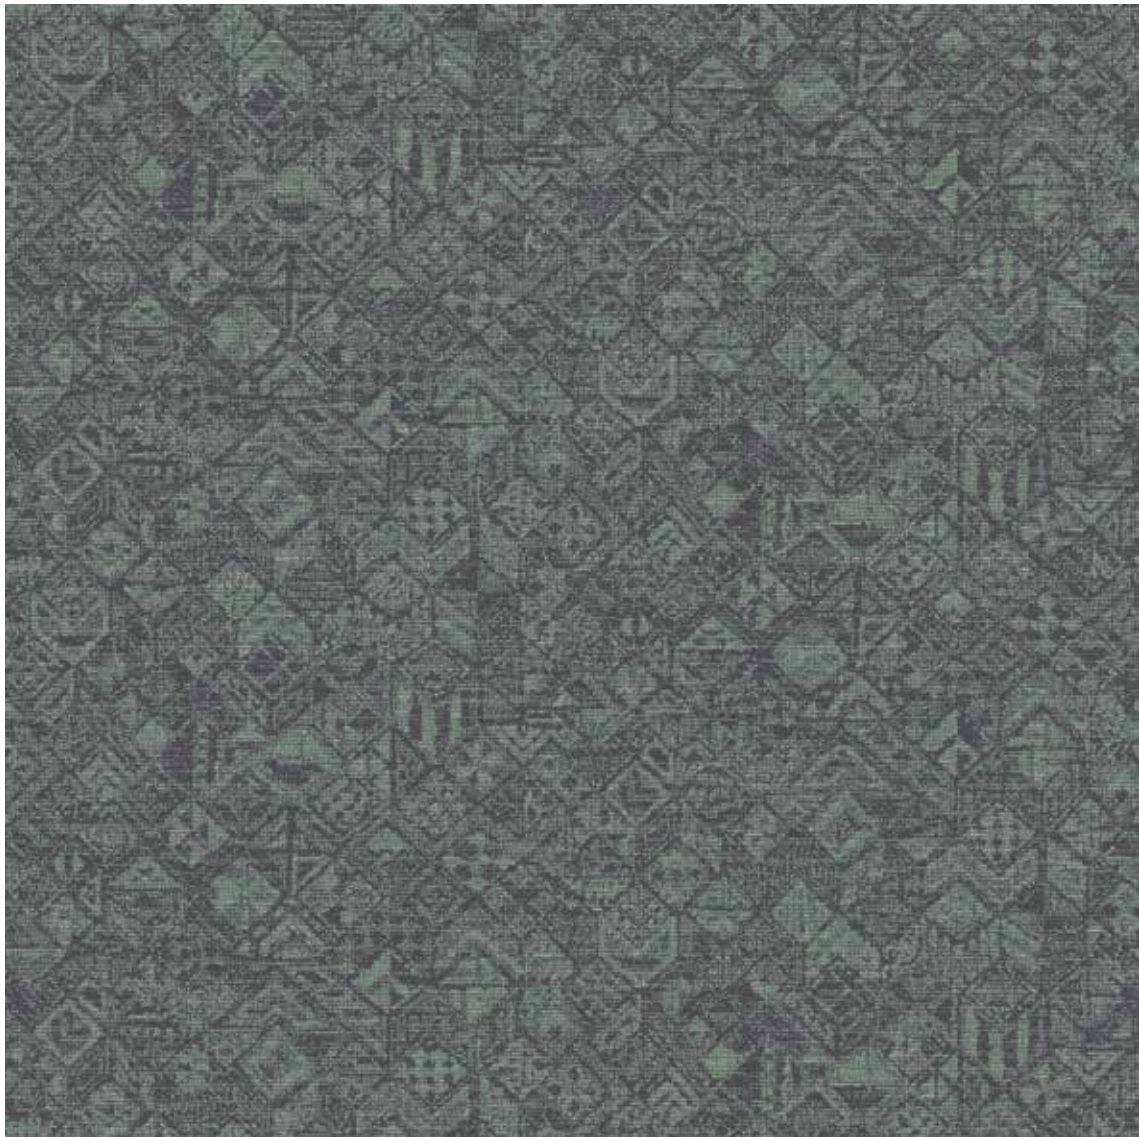

Bitte beachten Sie, dass die in dieser Kollektion dargestellten Farben nur annähernd den tatsächlichen Teppichbodenfarben entsprechen. Verwenden Sie bitte unsere original Farbmuster.

Achtung: aus technischen Gründen ist ein Verspringen des Dessins von Fliese zu Fliese um ca. +/- 5mm nicht auszuschließen. Dies wird als Reklamationsgrund nicht anerkannt und ist ggf. vom Verleger auszugleichen.

Please note that colours in this printed brochure are approximate. For correct colours please refer to our colour samples.

Attention: For technical reasons we cannot completely exclude that the design skips from tile to tile by approx +/- 5 mm. This is not accepted as a reason for a claim and possibly has to be cleared by the layer.

Veuillez noter que les couleurs représentées dans cette collection sont approximatives par rapport aux couleurs réelles. S'il vous plaît utiliser notre nuancier original.

Attention: Pour des raisons techniques un pose en quinconce de dessin de dalle à dalle doit être toléré autour de +/- 5 mm. Ca ne représente pas un motif de réclamation et doit être corrigé éventuellement par le poseur.

15302-A03

DETAIL appr. 62 x 62 cm