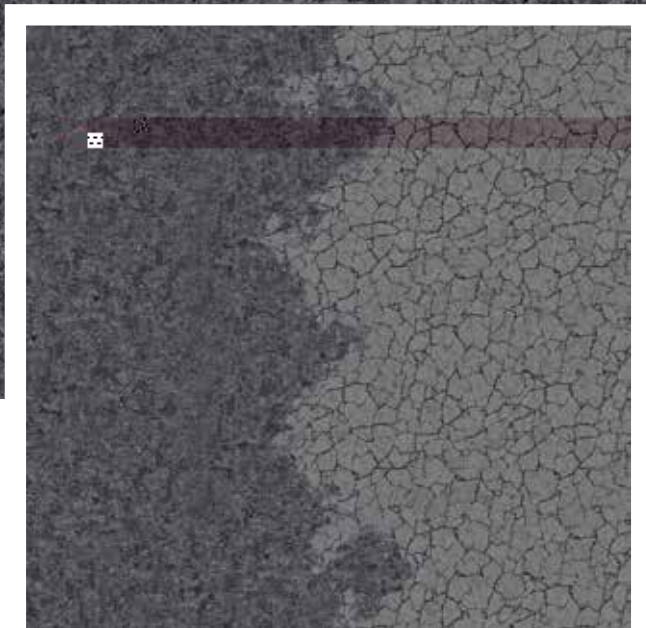

15337B-A04