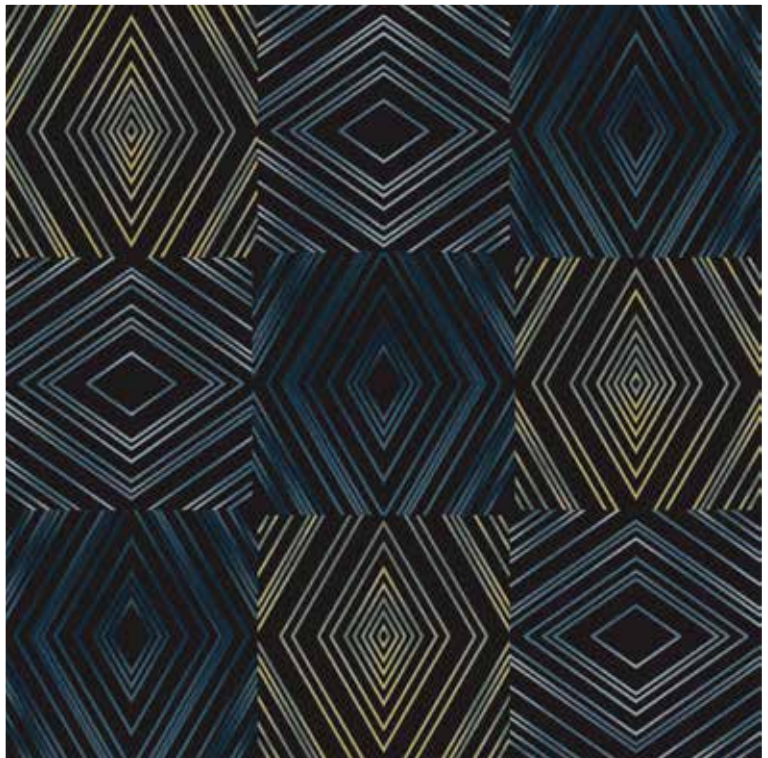

15321-A03

15324-A03

**15323-A03**

5079 5077 5074 5073

192

192er Fliesen, rapportgenau  
192 x 192 tiles, critical cut  
Dalles 192 x 192 cm, avec raccord

**15325-A03**

9060 5079 5077 5074 5073 7060