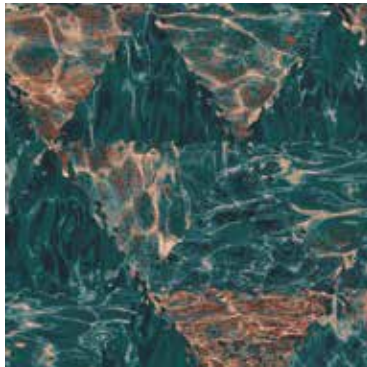

192er Fliesen, rapportgenau
192 x 192 tiles critical cut
Dalles 192 x 192 cm, avec raccord

DETAIL appr. 62 x 62 cm

15319-A01