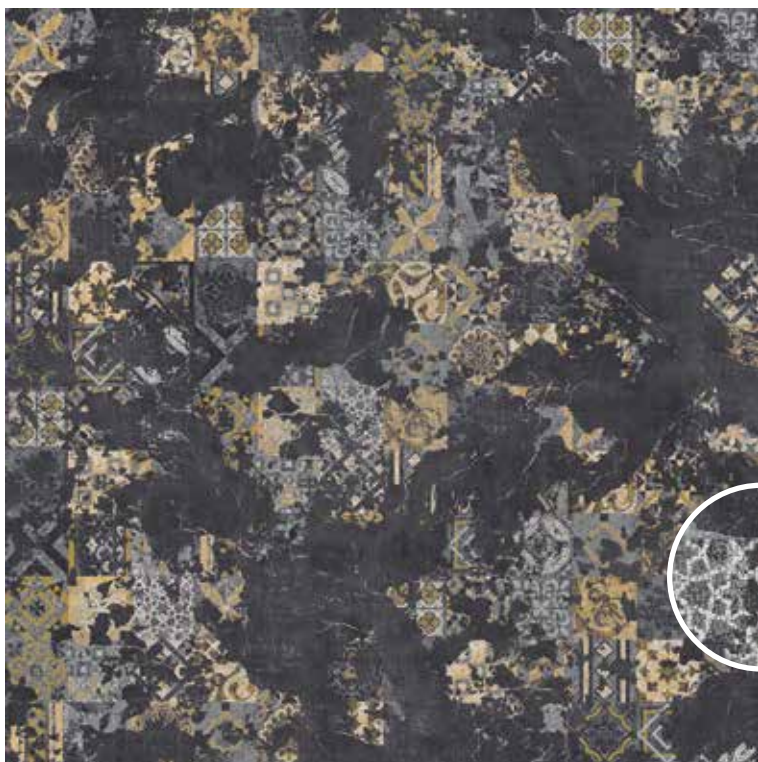

# GOLDEN SHADOWS

15330-A04

15331-A04

192

192er Fliesen, rapportgenau  
192 x 192 tiles, critical cut  
Dalles 192 x 192 cm, avec raccord

15332-A04

7056 7055 9063 7052 9062 9061

15333-A04