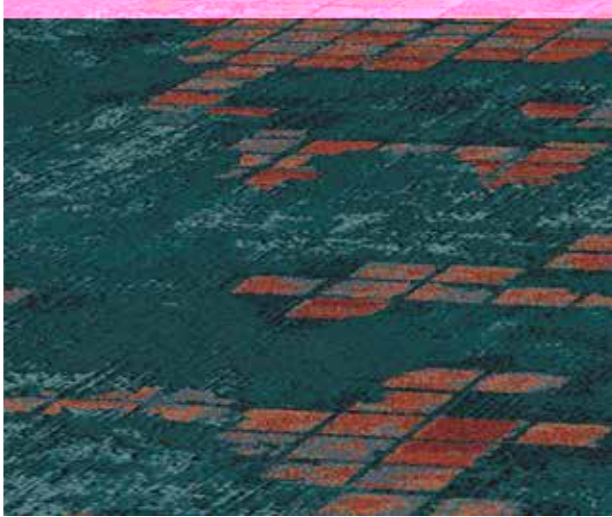

- 3076
- 3058
- 2061
- 2059

15303-A01

15304-A01

192er Fliesen, rapportgenau  
192 x 192 tiles, critical cut  
Dalles 192 x 192 cm, avec raccord

15305-A01

15306-A01

15307-A01

9060 5084 6070 6055 6056 6052 3076 3058 2061