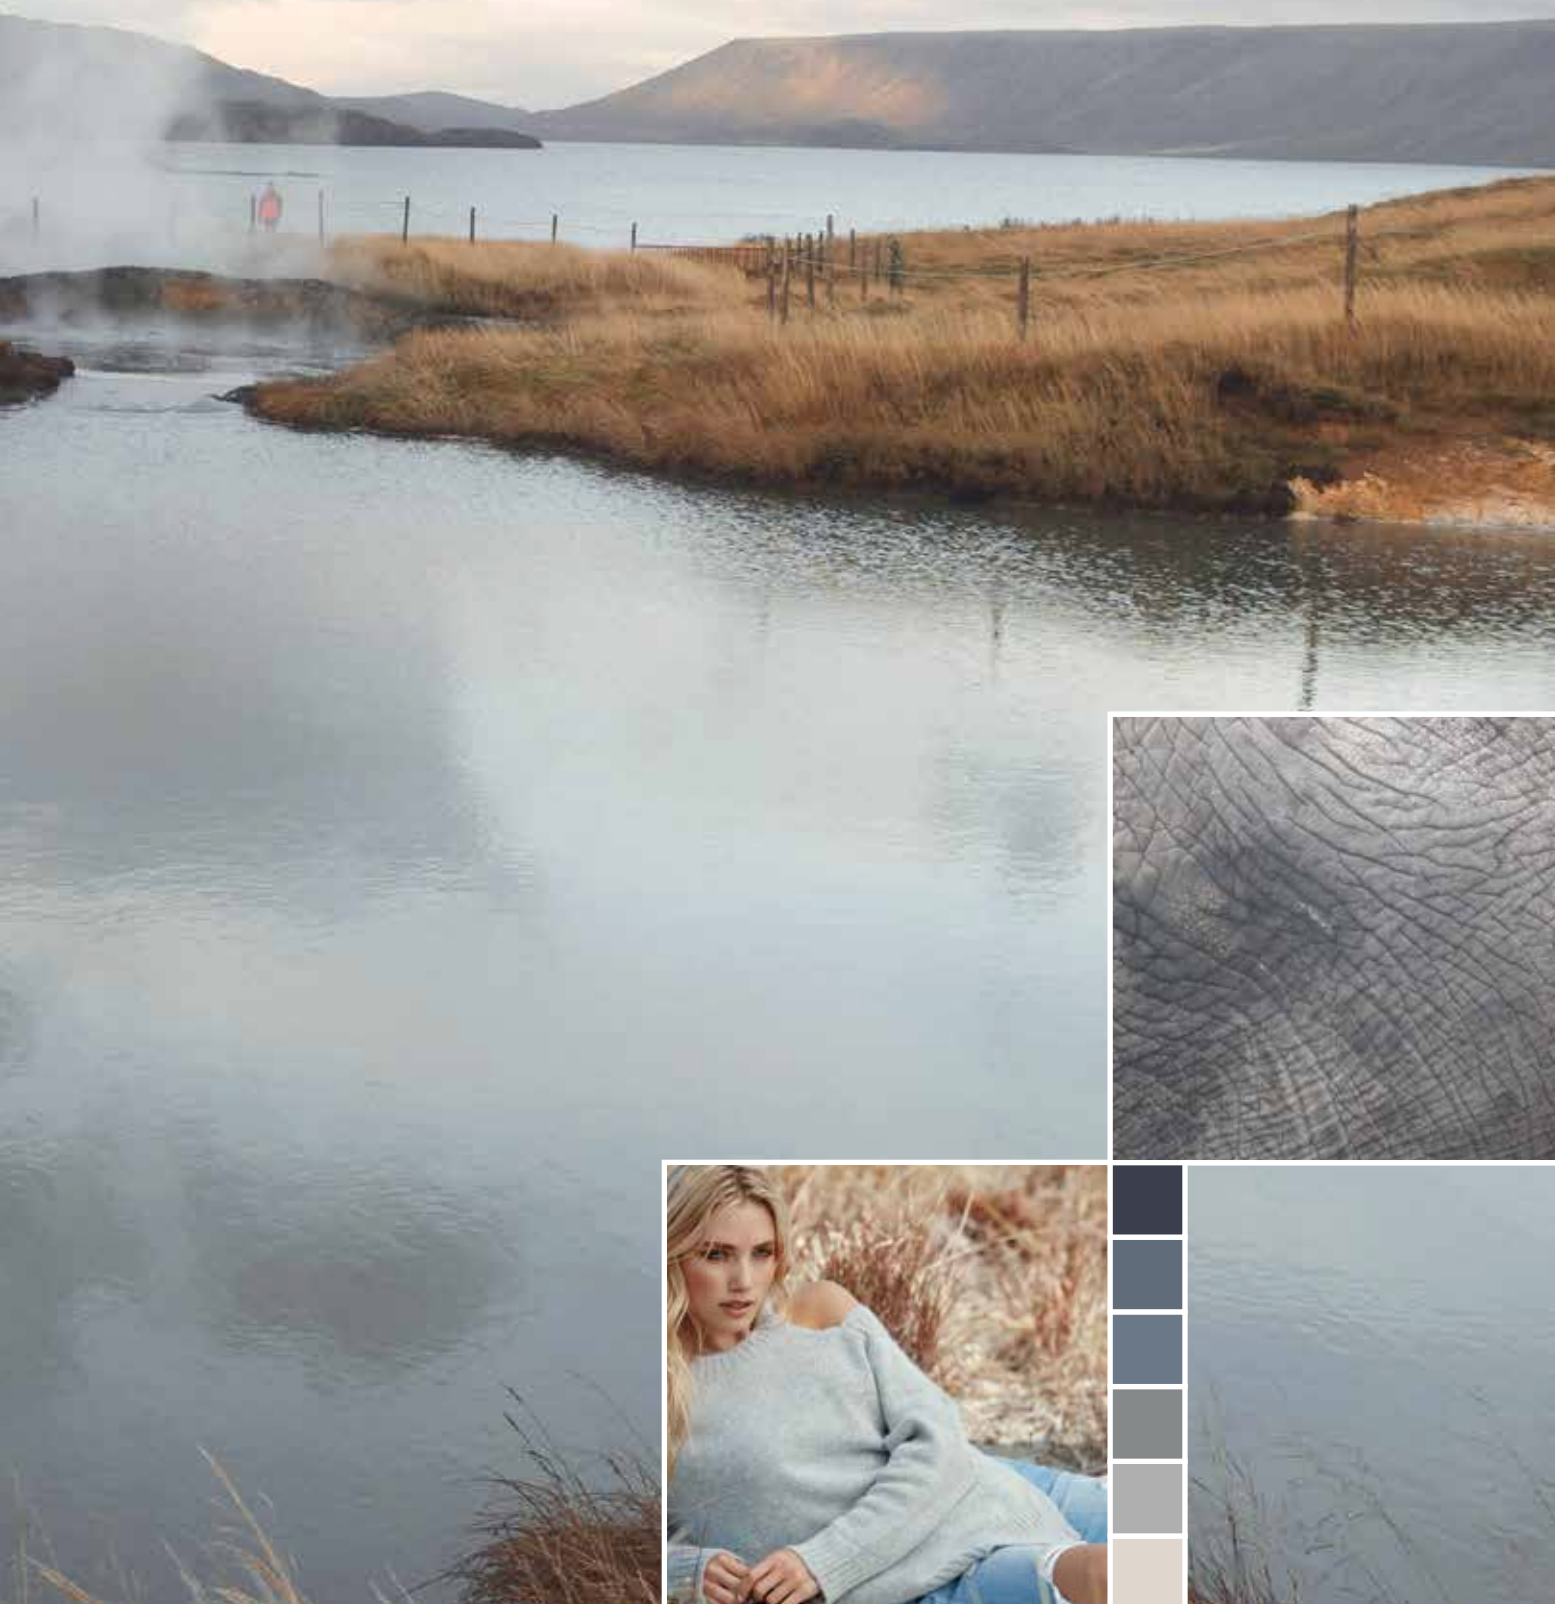

NORDIC SILENCE