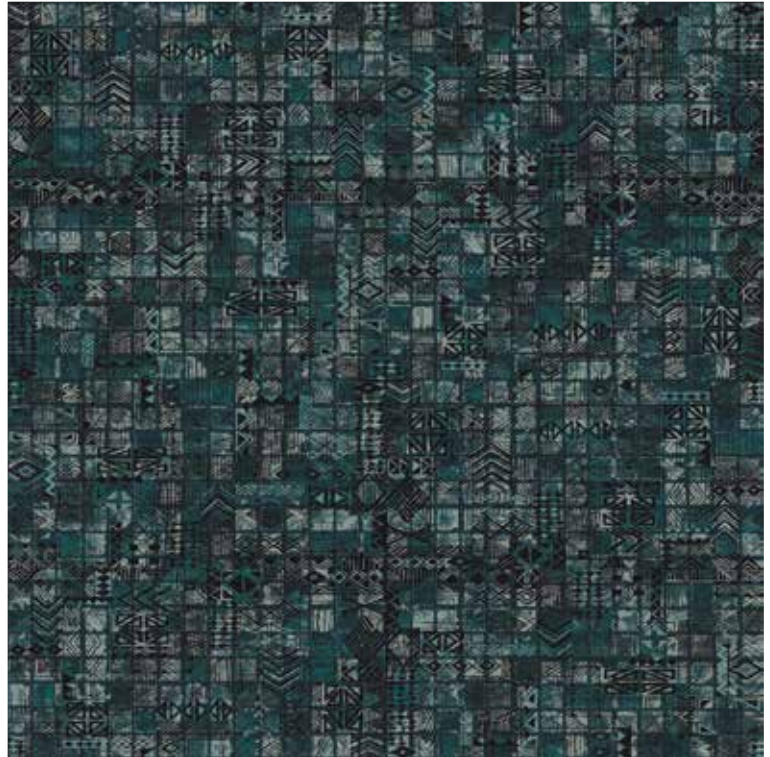

192er Fliesen, rapportgenau
192 x 192 tiles, critical cut
Dalles 192 x 192 cm, avec raccord

192

15308-A01