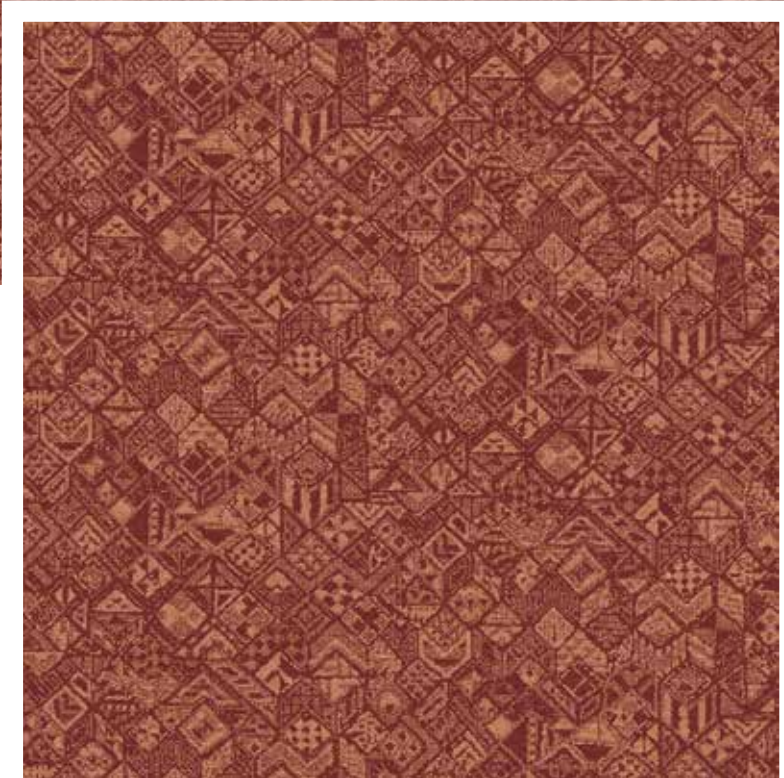

# RUSTY EMERALD

192er Fliesen, rapportgenau  
192 x 192 tiles, critical cut  
Dalles 192 x 192 cm, avec raccord

15300-A01

5084 6055 6056 6052 6058

15301-A01

5084 6070 6055 6056 6052 3076 3058 2061 2059

**15302-A01**