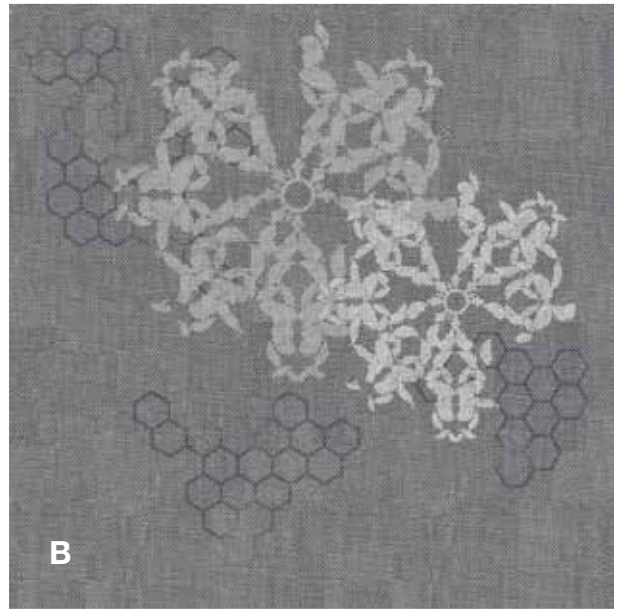

15338-A04

A	B	A	B	A
C	D	C	D	C
A	B	A	C	A
C	D	C	D	C
A	B	A	B	A