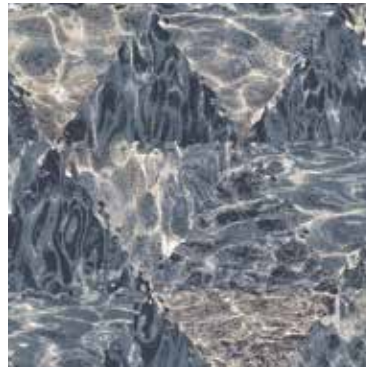

TILE GUIDE | 03 mega TILES

192er Fliesen, rapportgenau
192 x 192 tiles critical cut
Dalles 192 x 192 cm, avec raccord

DETAIL appr. 62 x 62 cm

15319-A02