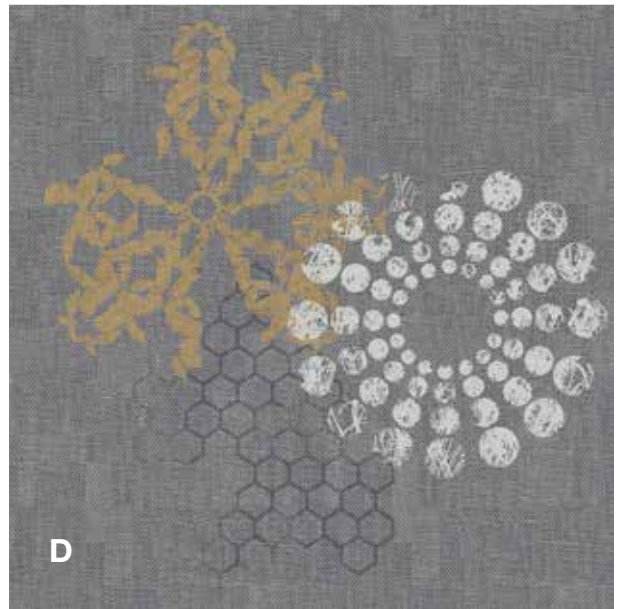

15338-A04

A	B	A	B	A
C	D	C	D	C
A	B	A	C	A
C	D	C	D	C
A	B	A	B	A