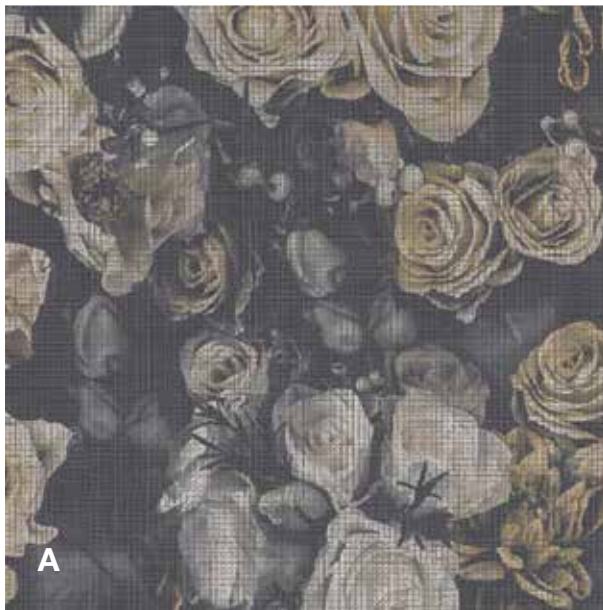

SET / 4 TILES

15339-A04

TILE  
GUIDE | 03 mega TILES

Bitte beachten Sie, dass die in dieser Kollektion dargestellten Farben nur annähernd den tatsächlichen Teppichbodenfarben entsprechen. Verwenden Sie bitte unsere original Farbmuster.