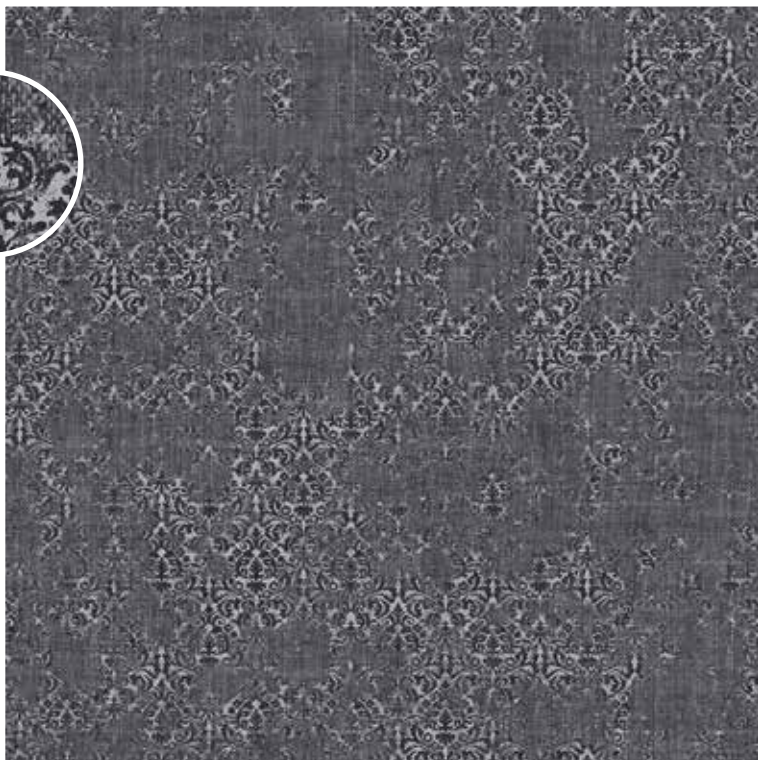

# GOLDEN SHADOWS

15330-A04

15331-A04

192

192er Fliesen, rapportgenau  
192 x 192 tiles, critical cut  
Dalles 192 x 192 cm, avec raccord

15332-A04

7056 7055 9063 7052 9062 9061

15333-A04