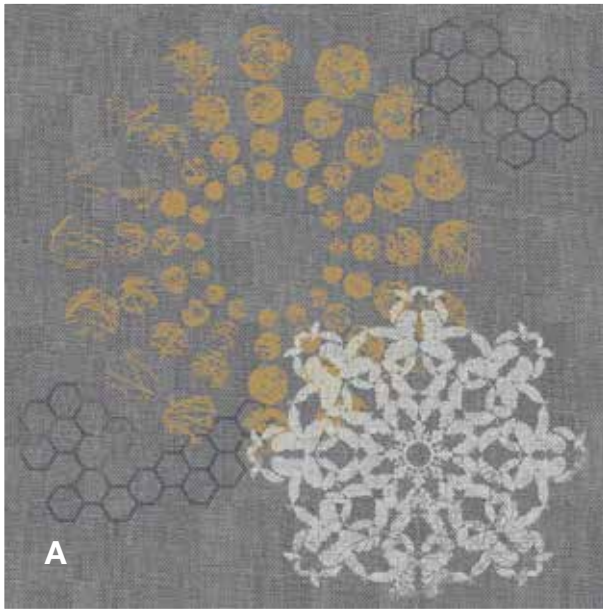

15338-A04

A	B	A	B	A
C	D	C	D	C
A	B	A	C	A
C	D	C	D	C
A	B	A	B	A