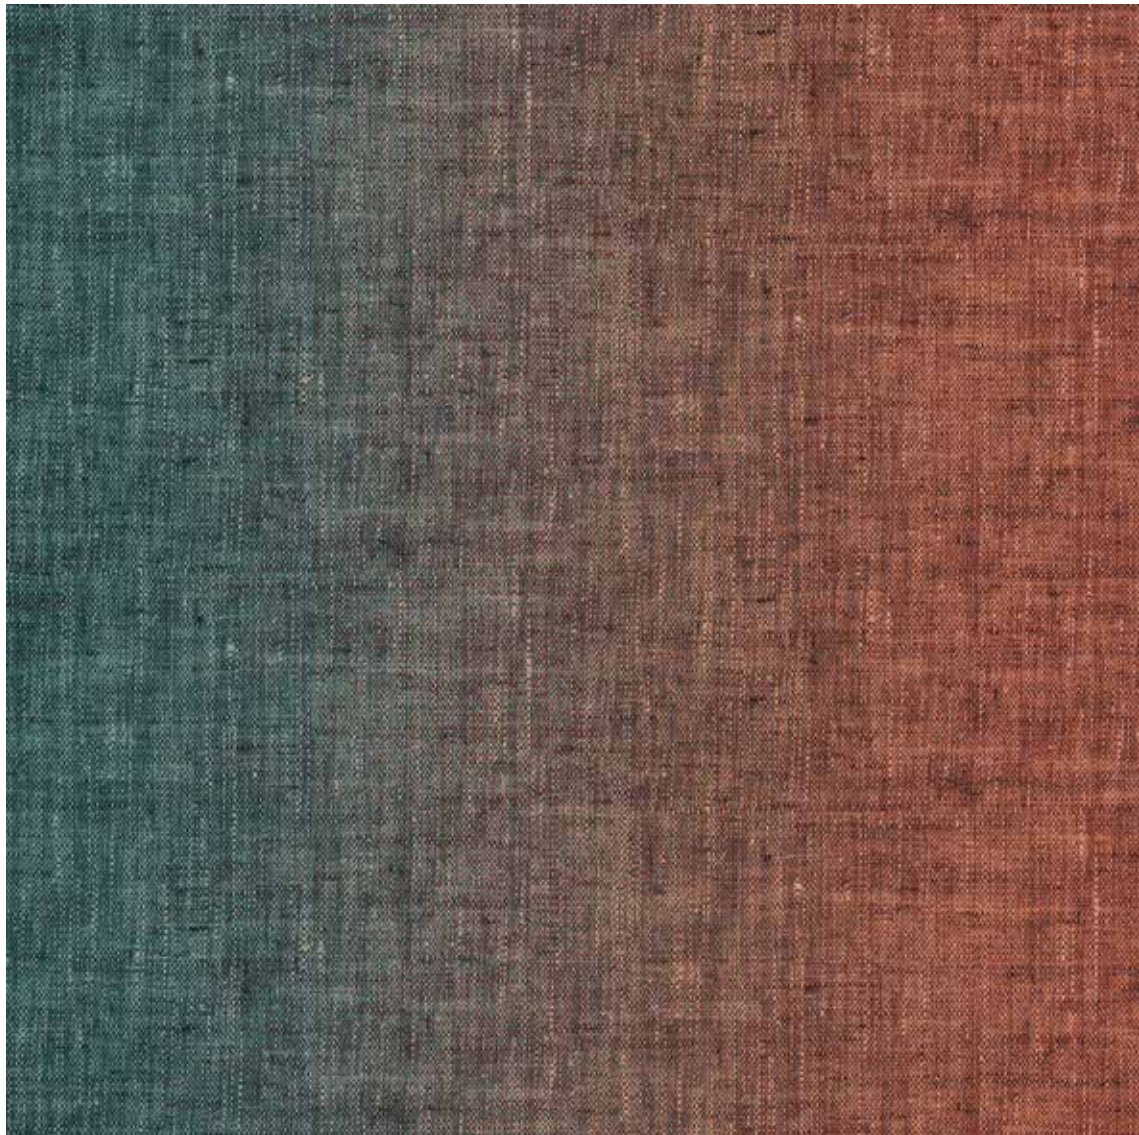

SET / 3 TILES

15335B-A01