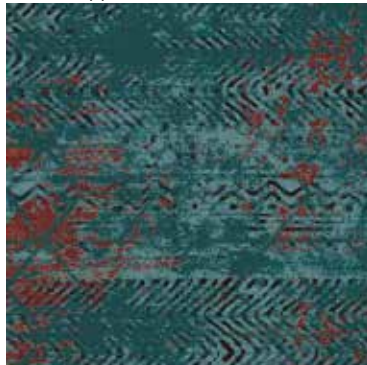

**15336A-A01**

**15336C-A01**

192er Fliesen, rapportgenau  
192 x 192 tiles critical cut  
Dalles 192 x 192 cm, avec raccord

Bitte beachten Sie, dass die in dieser Kollektion dargestellten Farben nur annähernd den tatsächlichen Teppichbodenfarben entsprechen. Verwenden Sie bitte unsere original Farbmuster.