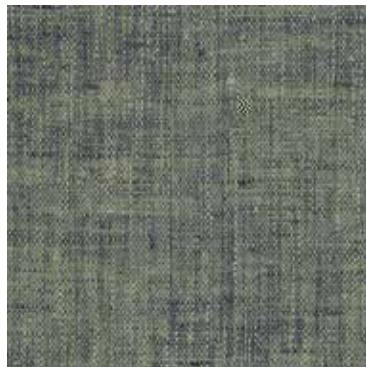

DETAIL appr. 62 x 62 cm

**15335A-A03**

**15335C-A03**

Bitte beachten Sie, dass die in dieser Kollektion dargestellten Farben nur annähernd den tatsächlichen Teppichbodenfarben entsprechen. Verwenden Sie bitte unsere original Farbmuster.