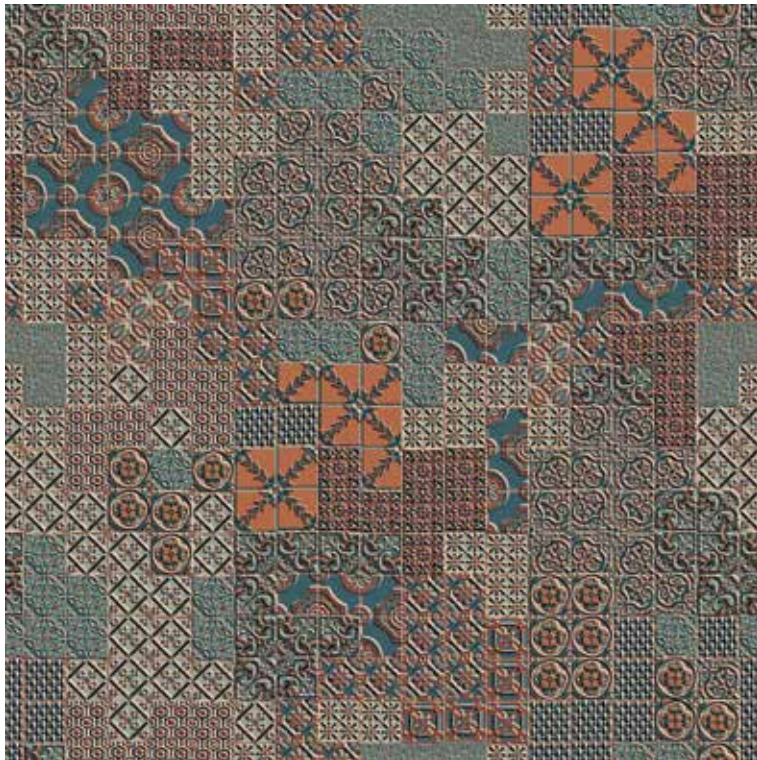

- 3076
- 3058
- 2061
- 2059

15303-A01

15304-A01

192er Fliesen, rapportgenau  
192 x 192 tiles, critical cut  
Dalles 192 x 192 cm, avec raccord

15305-A01

15306-A01

15307-A01

9060 5084 6070 6055 6056 6052 3076 3058 2061