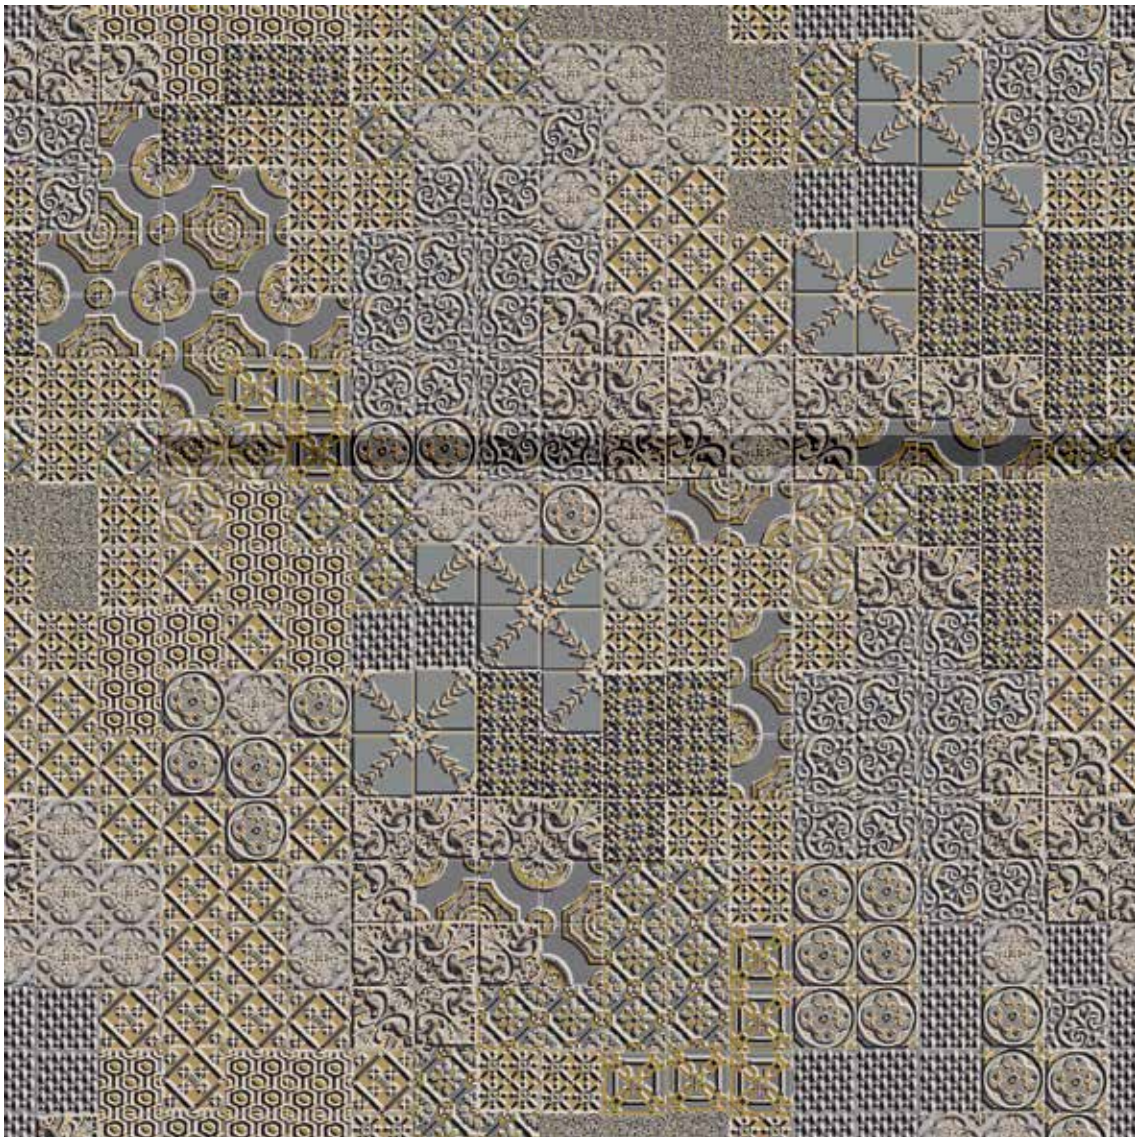

Bitte beachten Sie, dass die in dieser Kollektion dargestellten Farben nur annähernd den tatsächlichen Teppichbodenfarben entsprechen. Verwenden Sie bitte unsere original Farbmuster.

Achtung: aus technischen Gründen ist ein Verspringen des Dessins von Fliese zu Fliese um ca. +/- 5mm nicht auszuschließen. Dies wird als Reklamationsgrund nicht anerkannt und ist ggf. vom Verleger auszugleichen.

Please note that colours in this printed brochure are approximate. For correct colours please refer to our colour samples.

Attention: For technical reasons we cannot completely exclude that the design skips from tile to tile by approx +/- 5 mm. This is not accepted as a reason for a claim and possibly has to be cleared by the layer.

Veuillez noter que les couleurs représentées dans cette collection sont approximatives par rapport aux couleurs réelles. S'il vous plaît utiliser notre nuancier original.

Attention: Pour des raisons techniques un pose en quinconce de dessin de dalle à dalle doit être toléré autour de +/- 5 mm. Ca ne représente pas un motif de réclamation et doit être corrigé éventuellement par le poseur.

15306-A04

9060 7056 7055 9063 7052 9062 9061 7064 8060 1055 1066 1061

192er Fliesen, rapportgenau
192 x 192 tiles critical cut
Dalles 192 x 192 cm, avec raccord