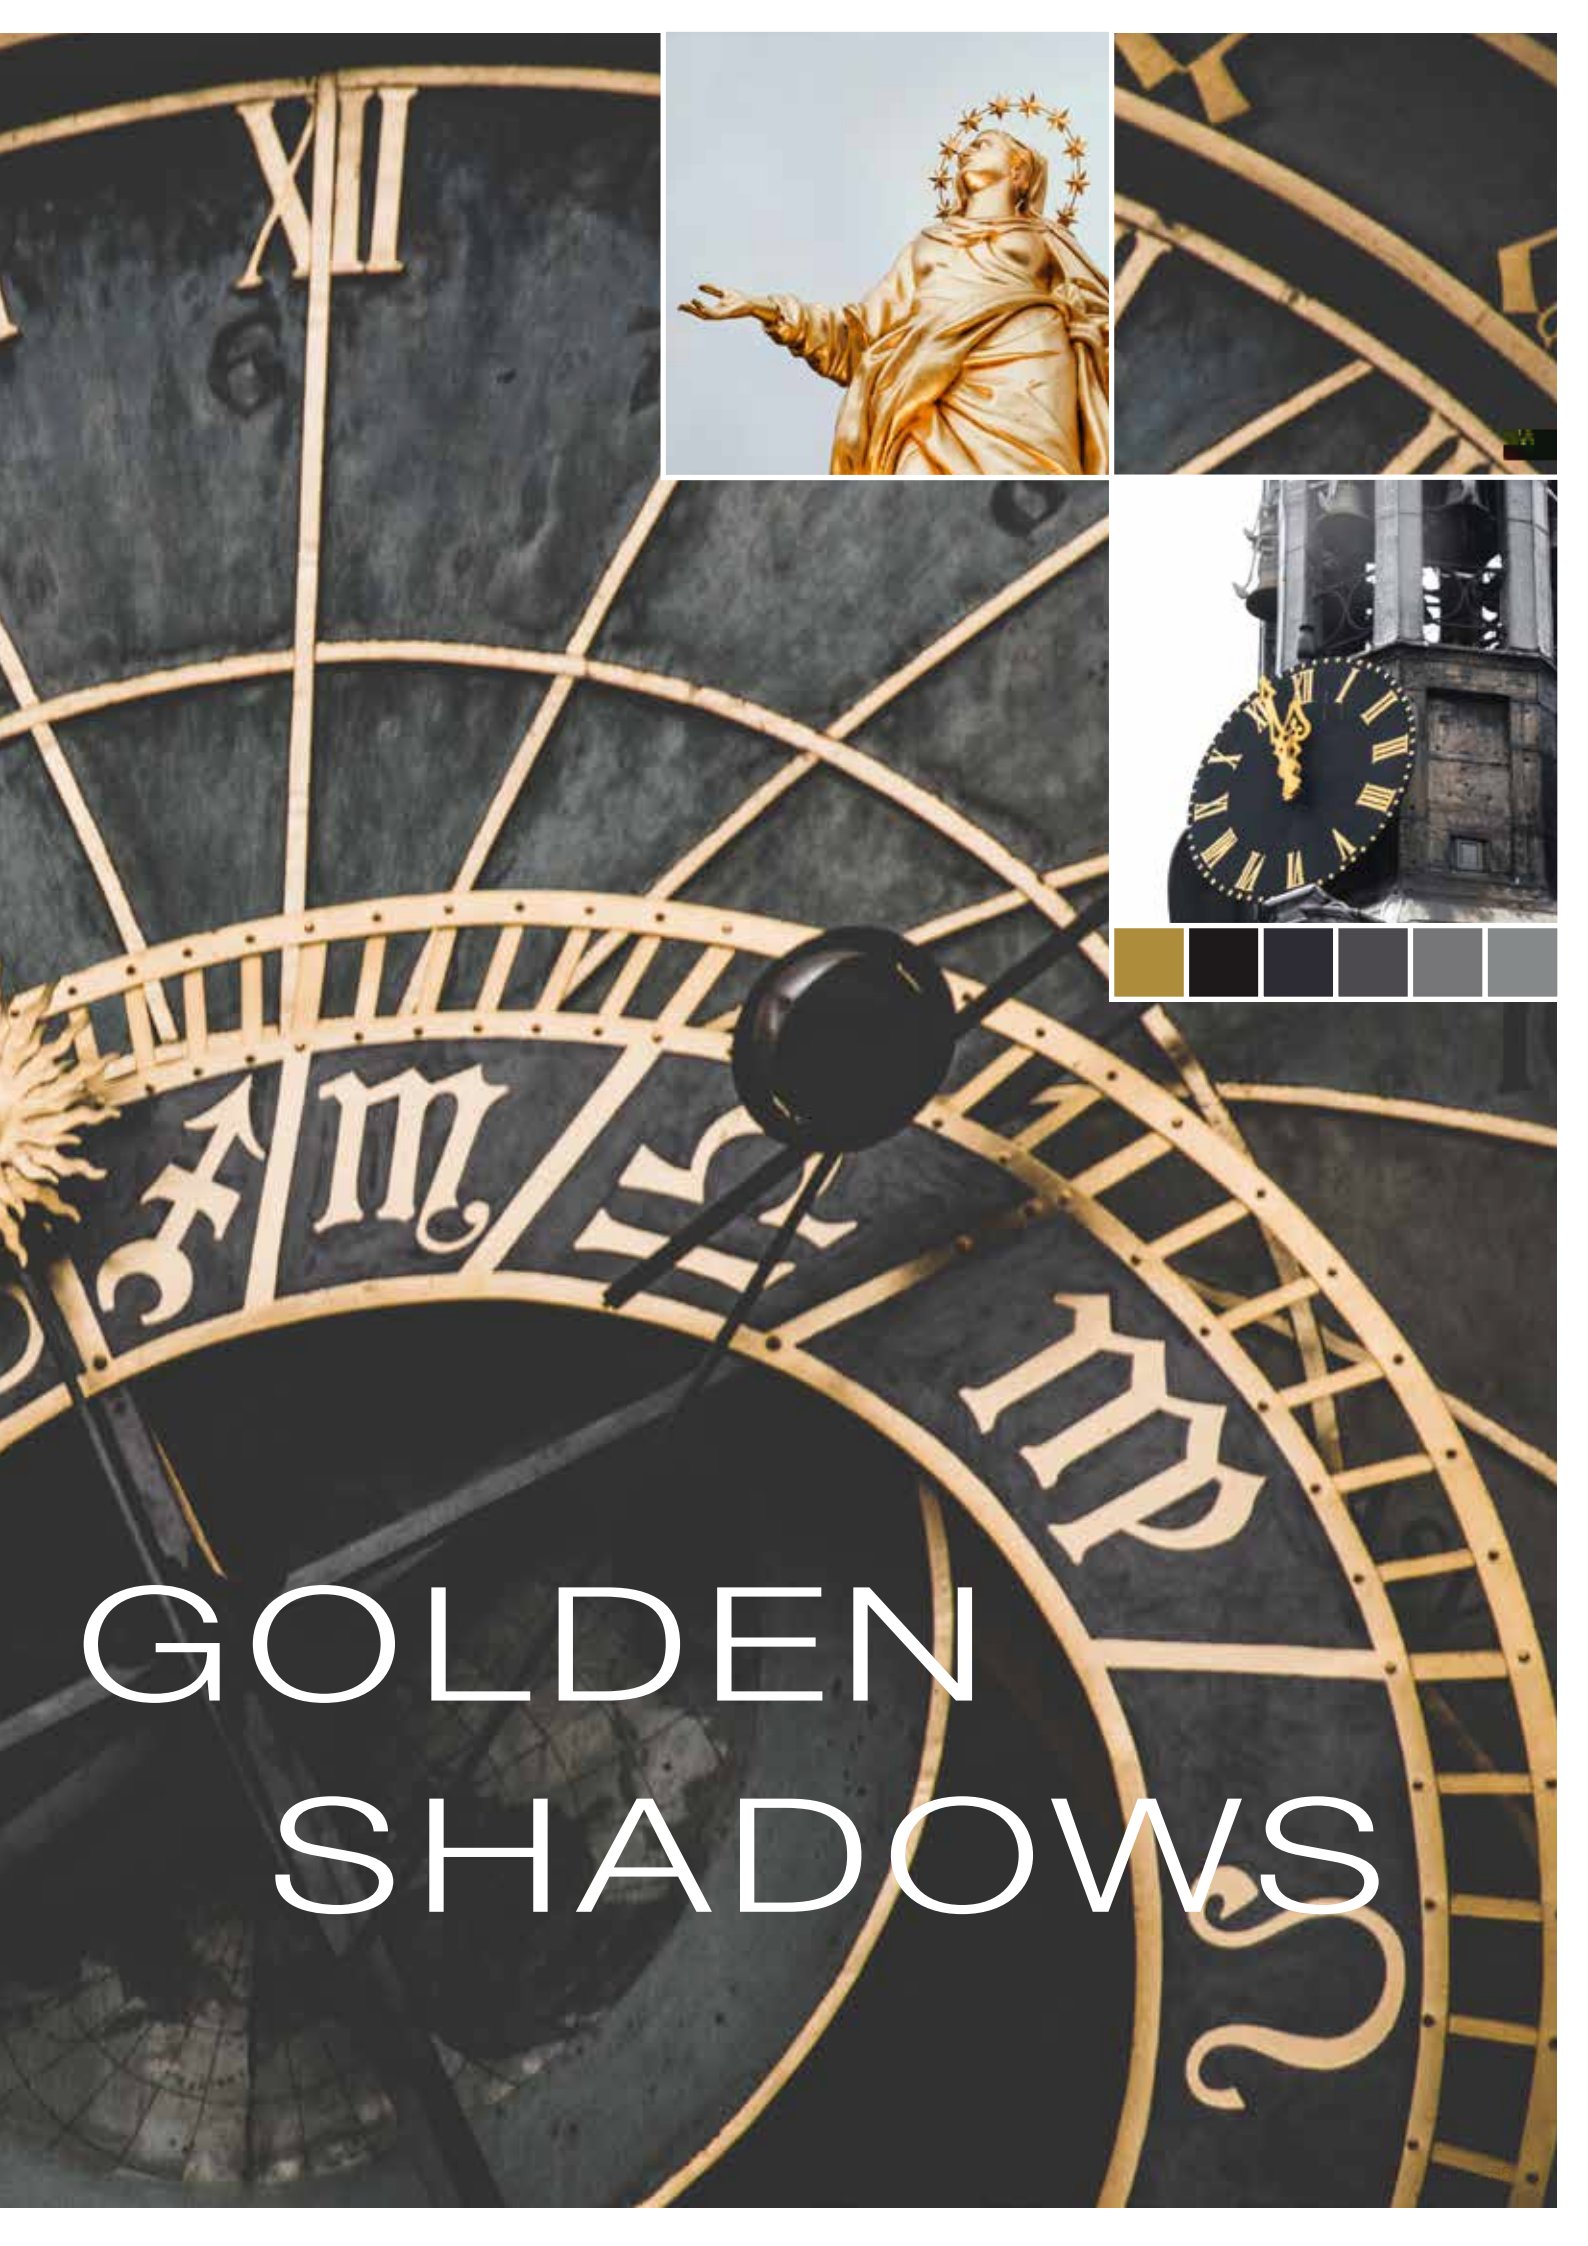

**15326-A03**

9060 5079 5077 5074 5073 7060 6059 6058 6077

**15327-A03**

192er Fliesen, rapportgenau  
192 x 192 tiles, critical cut  
Dalles 192 x 192 cm, avec raccord

192

15328-A03

15329-A03