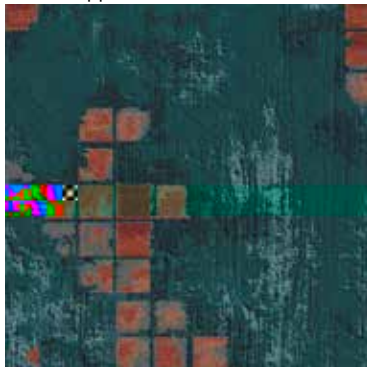

# TILE GUIDE | 03 mega TILES

**15307-A02**

192er Fliesen, rapportgenau  
192 x 192 tiles critical cut  
Dalles 192 x 192 cm, avec raccord

DETAIL appr. 62 x 62 cm

**15307-A01**

**15307-A03**

**15307-A04**

Bitte beachten Sie, dass die in dieser Kollektion dargestellten Farben nur annähernd den tatsächlichen Teppichbodenfarben entsprechen. Verwenden Sie bitte unsere original Farbmuster.