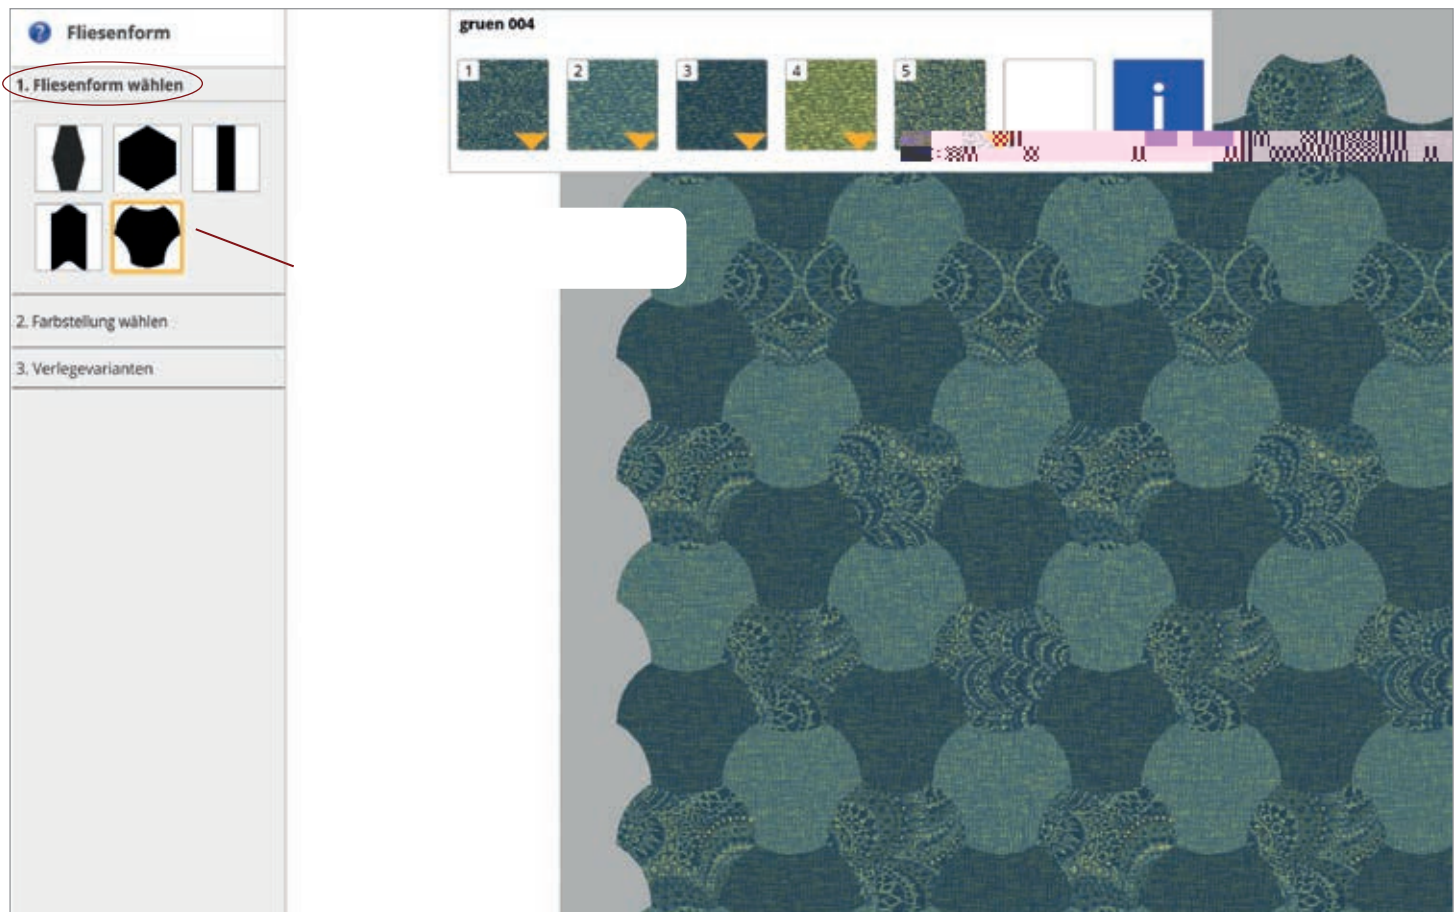

1. Fliesenform wählen | Select tile shape