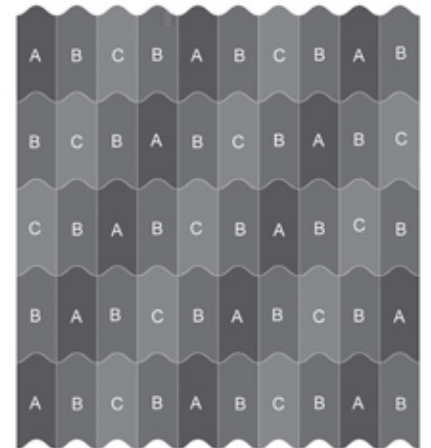

WAVE

Kombination aus 15232-A02
Design A,B,C

Combination of 15232-A02
Design A,B,C

15232-A02 en combinaison
avec Dessin A,B,C