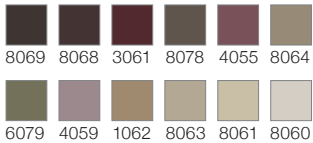

PLANK

Kombination aus 15243-A02
Design A,B

Combination of 15243-A02
Design A,B

15243-A02 en combinaison
avec Dessin A,B