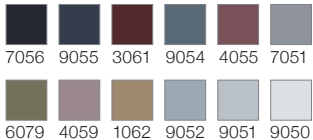

PLANK

Kombination aus 15243-A02
Design A,B

Combination of 15243-A02
Design A,B

15243-A02 en combinaison
avec Dessin A,B