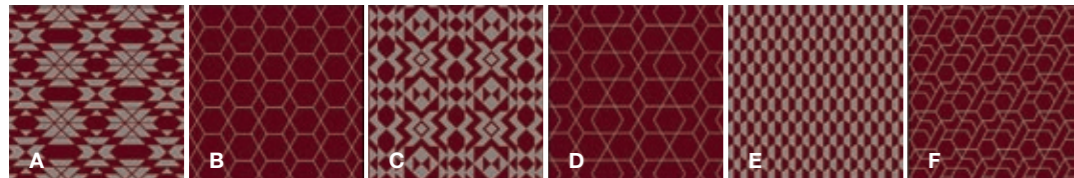

15032-A03

3083 8071