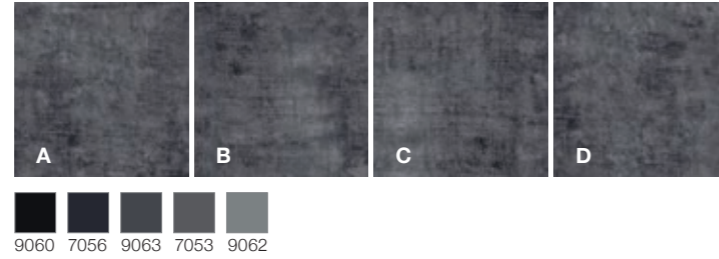

SURFACE

48er Fliesen, rapportgenau
48 x 48 tiles, critical cut
Dalles 48 x 48 cm, avec raccord

48

15040-A01

15041-A01

15040-A02

15041-A02

15040-A03