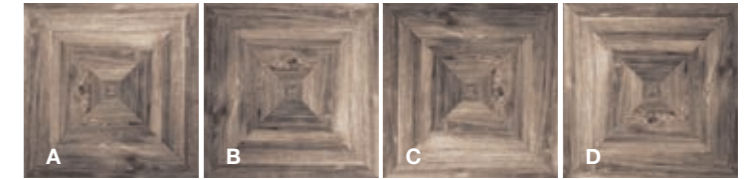

SURFACE

96er Fliesen, rapportgenau
96 x 96 tiles, critical cut
Dalles 96 x 96 cm, avec raccord

96

15036-A01

15036-A02

15036-A03

Verlegebeispiel

Verlegung ohne Versatz, zufällig
15036-A01