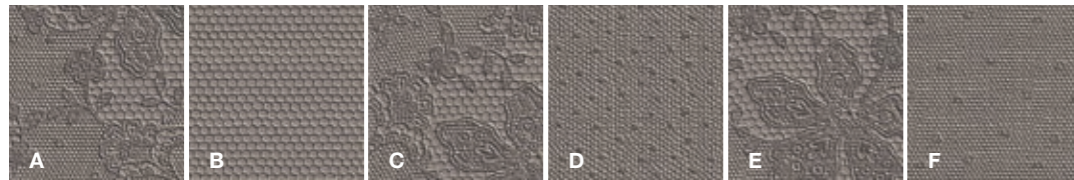

TEXTILE

60er Fliesen, rapportgenau
60 x 60 tiles, critical cut
Dalles 60 x 60 cm, avec raccord

60

15060-A01