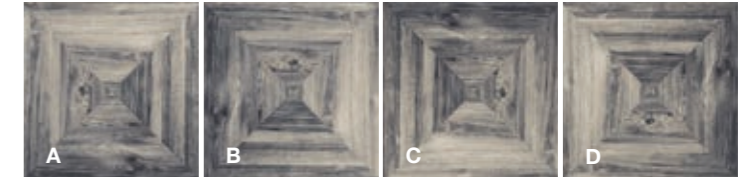

SURFACE

96er Fliesen, rapportgenau
96 x 96 tiles, critical cut
Dalles 96 x 96 cm, avec raccord

96

15036-A01

15036-A02

15036-A03

Verlegebeispiel

Verlegung ohne Versatz, zufällig
15036-A01