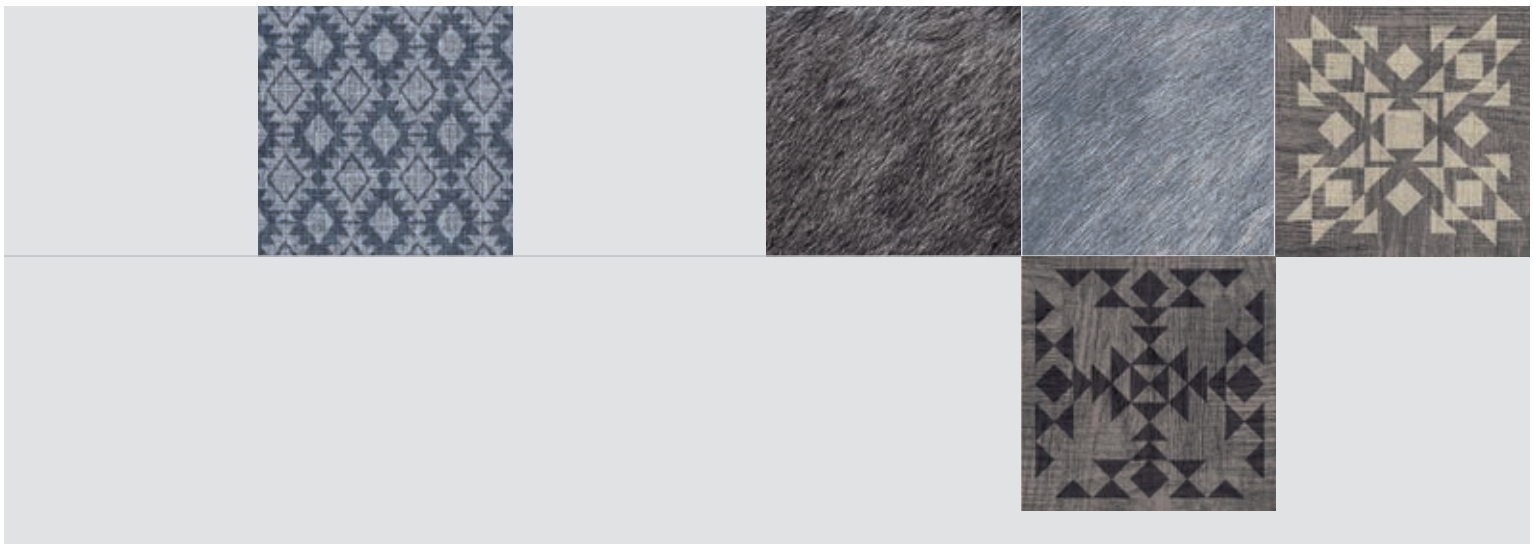

set IT UP

set IT UP

de Teppichfliesen gewinnen im Interior-design zunehmend an Bedeutung. Sie vereinen nicht nur alle positiven Eigenschaften eines Teppichbodens im Bezug auf Akustik, Trittkomfort und Raumklima in sich, sondern bieten zudem ein Höchstmaß an Flexibilität. In Bereichen mit hoher Beanspruchung wie z.B. Laufzonen kann der Bodenbelag schnell ersetzt werden, ohne den gesamten Raum neu auslegen zu müssen. Ihre einfache Handhabung bei Verlegung und Transport sowie der geringe Verschnitt sprechen ebenfalls für sich.