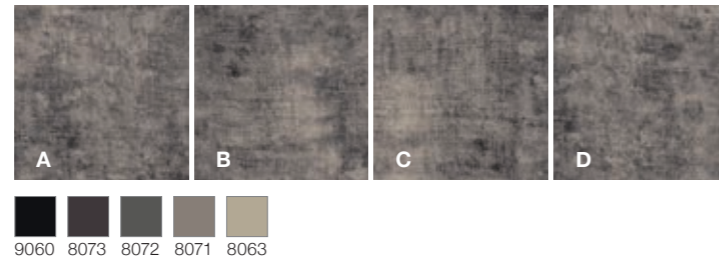

SURFACE

48er Fliesen, rapportgenau
48 x 48 tiles, critical cut
Dalles 48 x 48 cm, avec raccord

48

15041-A03

Verlegebeispiel

Verlegung ohne Versatz, regelmäßig
Kombination aus
15040-A01 und 15041-A01

Installation example

Installation without pattern mismatch, regularly
Combination of
15040-A01 and 15041-A01

Exemple pour la pose

Pose sans déport, régulièrement
Dessin 15040-A01 en combinaison
avec dessin 15041-A01