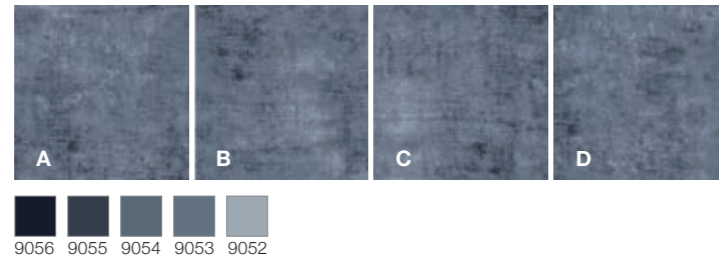

SURFACE

48er Fliesen, rapportgenau
48 x 48 tiles, critical cut
Dalles 48 x 48 cm, avec raccord

48

15040-A01

15041-A01

15040-A02

15041-A02

15040-A03