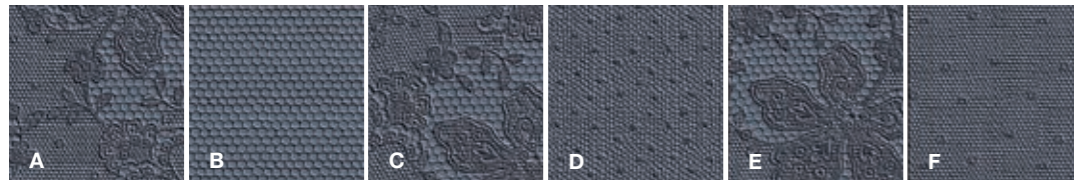

TEXTILE

60er Fliesen, rapportgenau
60 x 60 tiles, critical cut
Dalles 60 x 60 cm, avec raccord

60

15060-A01

15060-A02

15060-A03

Verlegebeispiel

Verlegung ohne Versatz, regelmäßig
15060-A01

Installation example

Installation without pattern mismatch, regularly
15060-A01

Exemple pour la pose

Pose sans déport, régulièrement
15060-A01