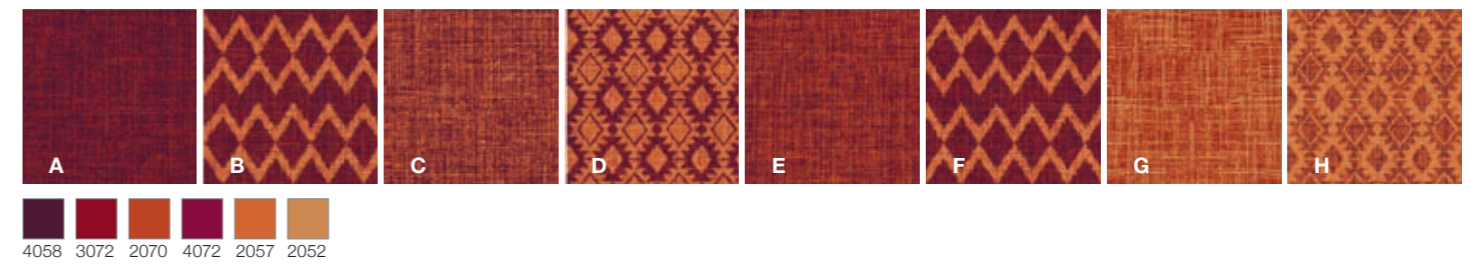

ETHNO

48

48er Fliesen, rapportgenau
48 x 48 tiles, critical cut
Dalles 48 x 48 cm, avec raccord

15004-A01

15004-A02

15004-A03

15005-A01

15005-A02

15005-A03

Verlegebeispiel
Verlegung ohne Versatz, zufällig
Kombination aus
15004-A01 und 15005-A01

Installation example
Installation without pattern mismatch, randomly
Combination of 15004-A01 and 15005-A01

Exemple pour la pose
Pose sans déport, aléatoire
Dessin 15004-A01 en combinaison
avec dessin 15005-A01