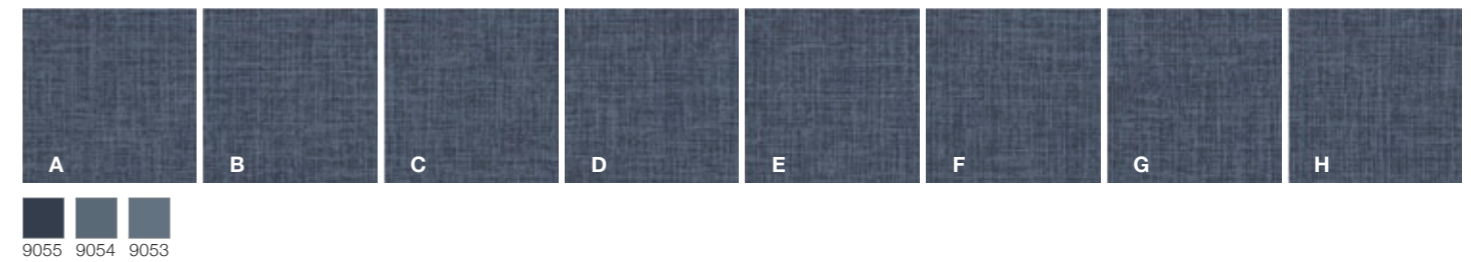

ETHNO

48

48er Fliesen, rapportgenau
48 x 48 tiles, critical cut
Dalles 48 x 48 cm, avec raccord

15004-A01

15004-A02

15004-A03

15005-A01

15005-A02

15005-A03

Verlegebeispiel
Verlegung ohne Versatz, zufällig
Kombination aus
15004-A01 und 15005-A01

Installation example
Installation without pattern mismatch, randomly
Combination of 15004-A01 and 15005-A01

Exemple pour la pose
Pose sans déport, aléatoire
Dessin 15004-A01 en combinaison
avec dessin 15005-A01