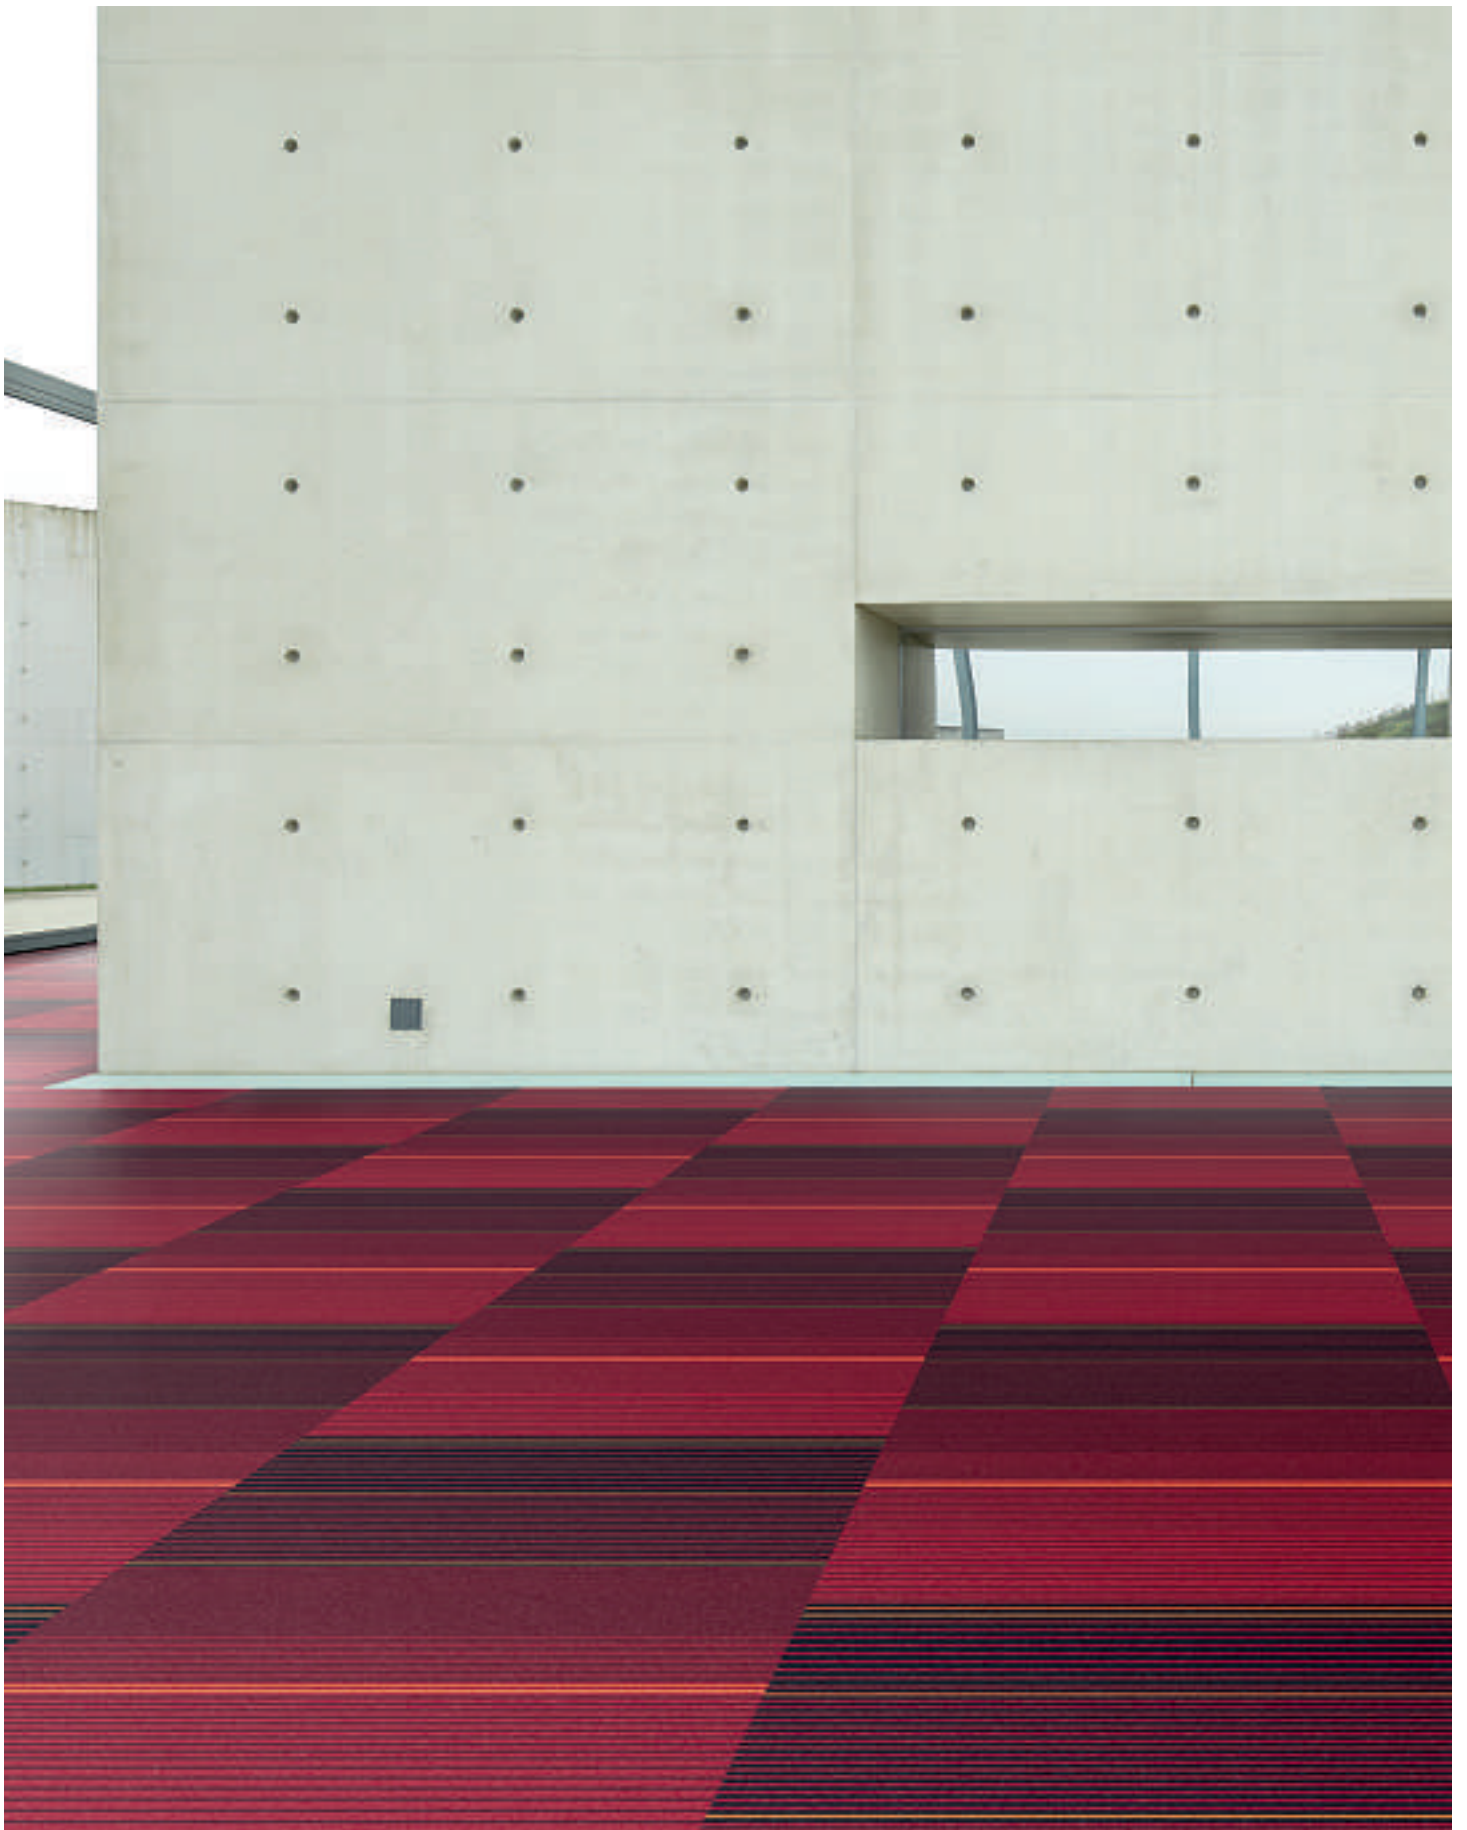

# > CUT

STRIPES

Repeat: ca. 133 x 86,4 cm

X 12100-C15

6 13 14 15

X 12100-C20

X 6 20 23 24

X 12100-C15