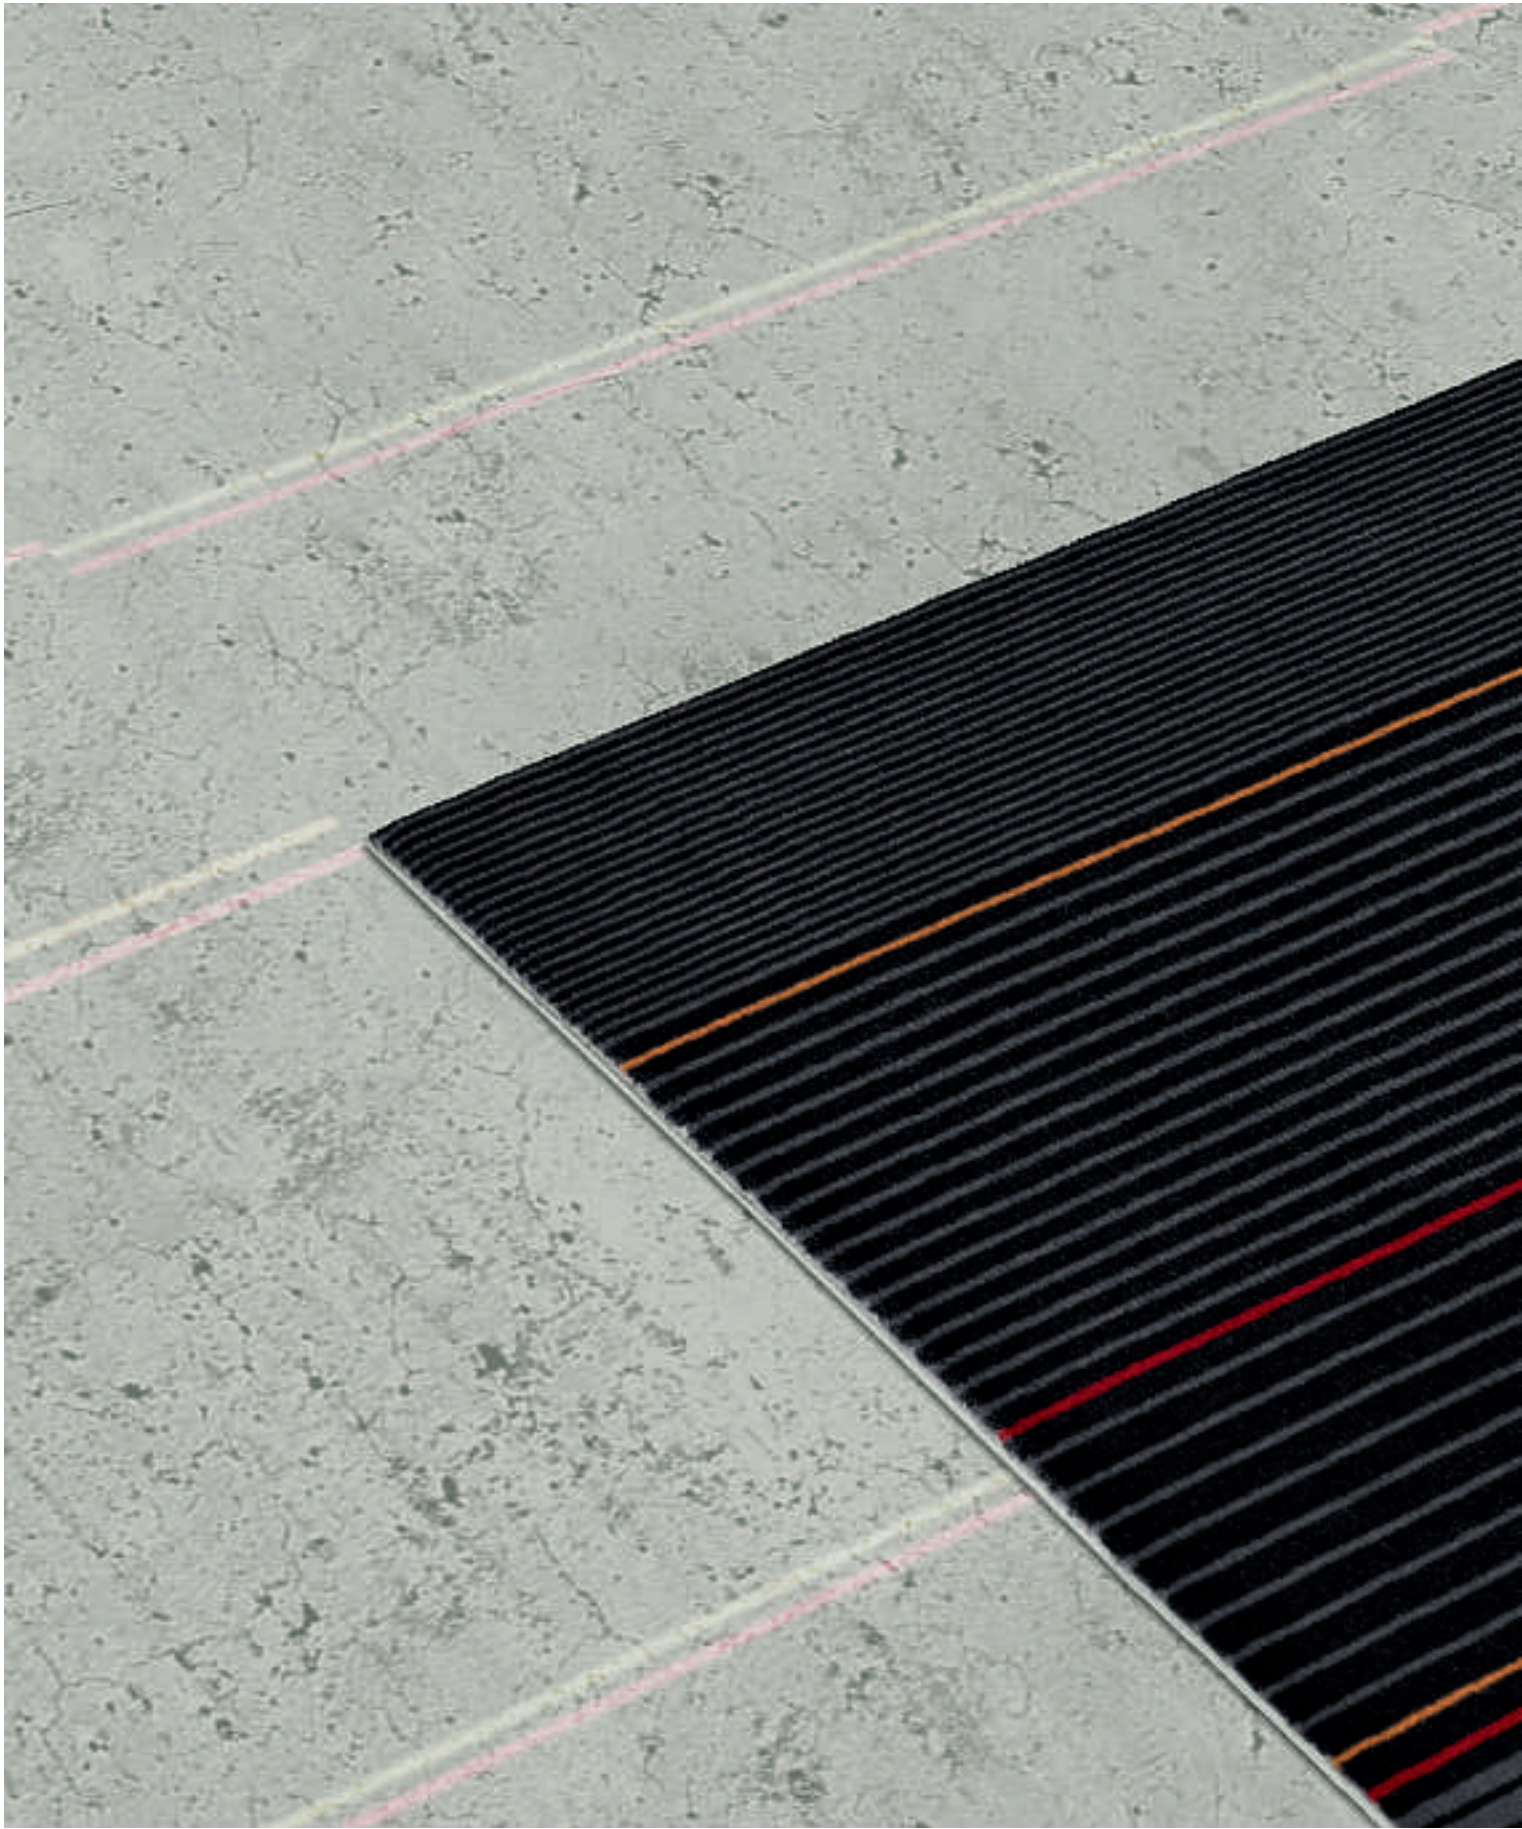

# > CUT

STRIPES

Repeat: ca. 133 x 86,4 cm

X 12100-C15

6 13 14 15

X 12100-C20

X 6 20 23 24

X 12100-C15