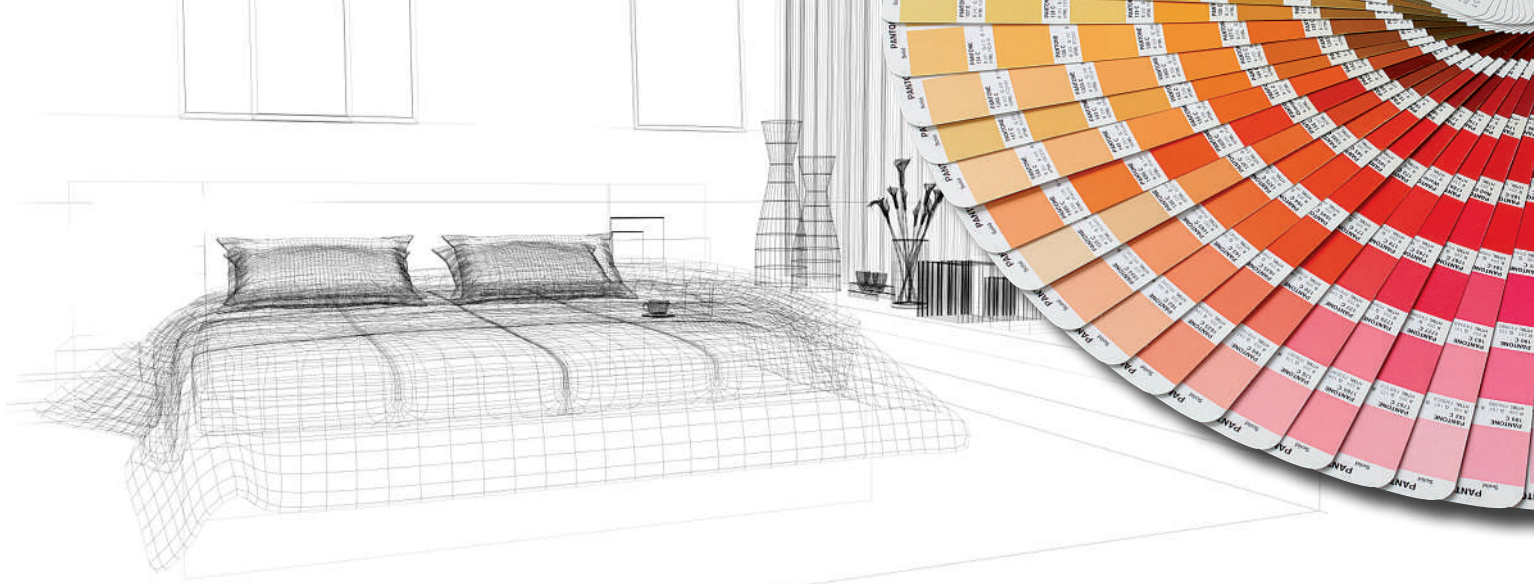

de Entdecken und erleben Sie das breite Dessin-Spektrum, vielfältige Kombinationsmöglichkeiten und die Kolorierbarkeit der Dekore. Hier ist nahezu alles möglich. In den Farbverläufen genauso wie in den Farbfamilien und in der Auswahl der Qualitäten. Die Qualitätsgrundlage der Teppichböden basiert dabei immer auf hochwertigen Garnen und Materialien. Wir bieten vielfältige Lösungen in Polyamid, Wolle, Schlingen und Velouren mit ganz unterschiedlichen Rücken.

Die Dessins sind dabei nach aktuellen Farbthemen sortiert, um das Abstimmen auf Ihr Ambiente mit Möbeln, Tapeten und Stoffen zu erleichtern. Falls Sie die passende Kombination nicht gefunden haben, können Sie mit unseren 232 Standardfarben frei kolorieren oder innerhalb gängiger Farbsysteme wie Pantone und HKS mustern.

Nach Ihren Angaben erstellen wir dann einen Paperprint. Im nächsten Schritt erhalten Sie nach Abstimmung ein farbverbindliches Labormuster in der gewünschten Qualität. Weitere Informationen finden Sie unter www.halbmond.de oder rufen Sie uns an.

en Discover and experience the broad design spectrum of endless combinations and colourability options. The Classic Selection offers a myriad of choice to satisfy every design preference. Design and colour work in synergy with product. The specification of our products offer a range of a fine selection of base-cloths that boast the quality of the carpet using only exclusive yarns and materials. We present many varied solutions in polyamide, wool, loops and velours with the choice of backings to suit every individual brief.

Classic Selection is created using the latest colour themes and trends enabling a harmonious setting to your existing furnished interiors. For those design briefs that require more specific colour needs, to that of the Classic Selection colour system, we offer further solutions. Simply select shades from our 232 colour spectrum, or alternatively quote your pallet using references from a standard colour systems such as Pantone and HKS.

Once we have processed your design request we will create a paper print (CAD) for your information. Upon approval of the CAD a sample will be manufactured in the base-cloth and quality of your preference depicting the design and colour information. For further information please go to www.halbmond.de or telephone us.

fr Découvrez et explorez la large gamme des motifs, la variété des combinaisons et le pouvoir de coloration des décors. Ici, presque tout est possible. Dans le tracé des dessins mais aussi dans les familles de couleurs et dans le choix des qualités. La qualité fondamentale de la moquette est toujours basée sur des fils et des matériaux de haute qualité. Nous offrons des solutions variées en polyamide, en laine, en bouclés et en velours avec des envers variés.