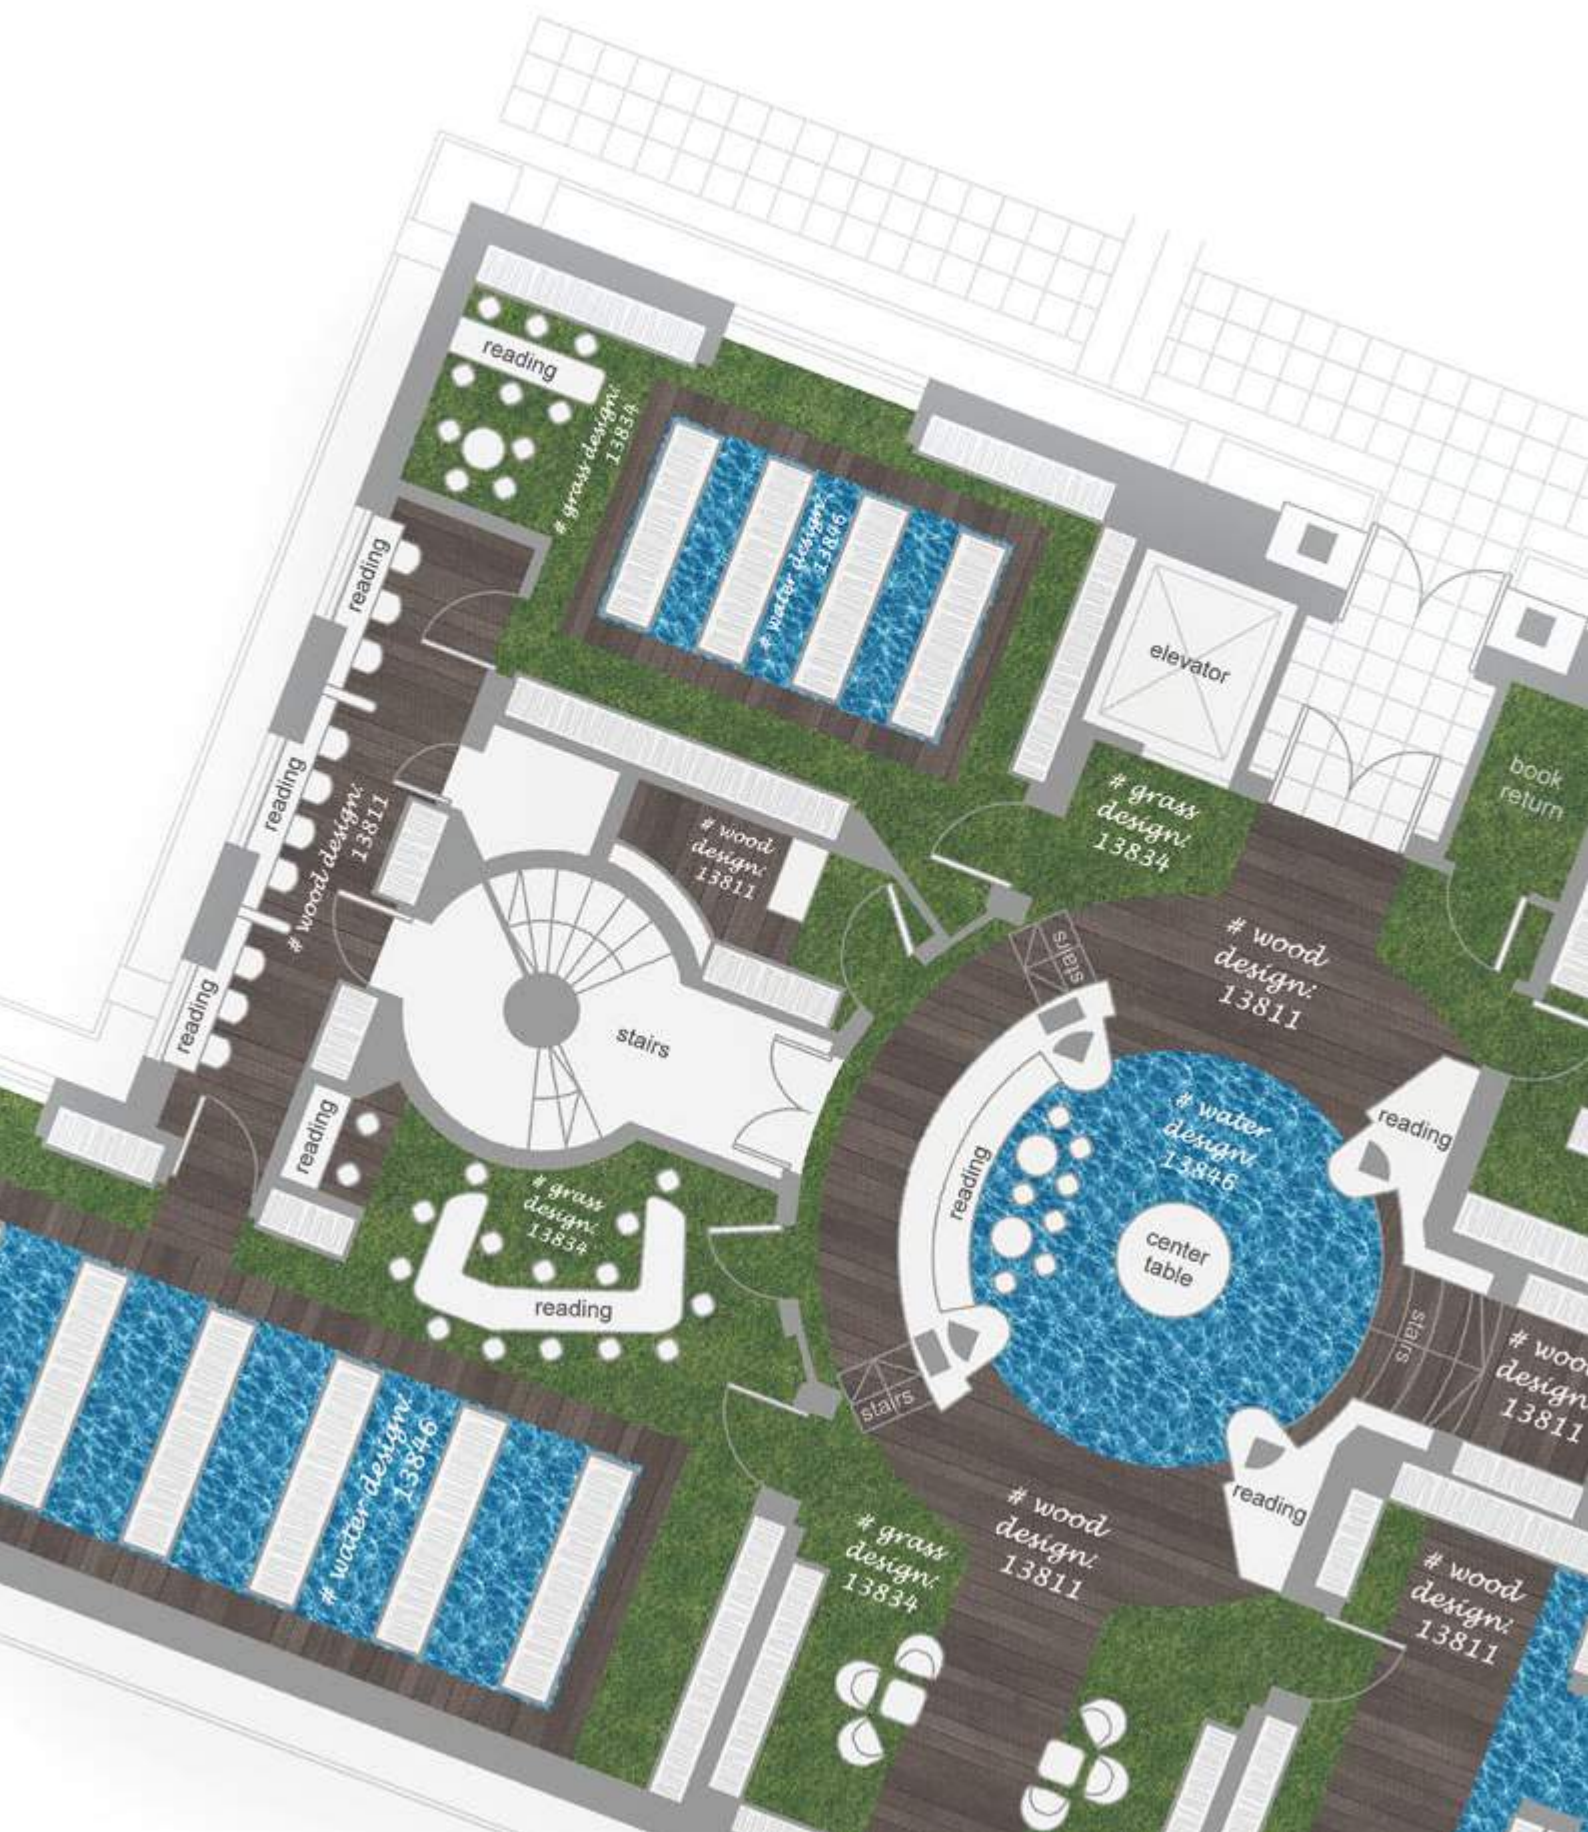

8071 8062 9051 8060

13810 Detail appr. 228 x 100 cm

9060 8073 8065 8066 8071 8062

living GARDEN

DESIGN GUIDE | 08 LIVING GARDEN

13834 Detail appr. 66 x 66 cm

6072 6067 6112 6108 6102 6075

13811 Detail appr. 100 x 100 cm