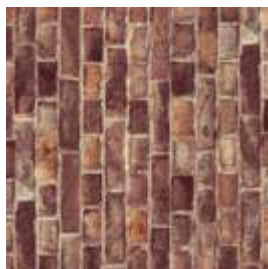

Bitte beachten Sie, dass die in dieser Kollektion dargestellten Farben nur annähernd den tatsächlichen Teppichbodenfarben entsprechen. Verwenden Sie bitte unsere originalen Farbmuster.

Wir raten bei fotorealistischen Designs von Druck auf Struktur- und Schlingenqualitäten ab. Unsere Teppichböden sind ausschließlich für die Verlegung in Innenräumen geeignet.

Please note that colours in this printed brochure are approximate. For correct colours please refer to our colour samples.

We do not recommend to print fotorealistic designs on loop pile or structured qualities. Our carpet is suitable for indoor use only.

Notez que les couleurs représentées dans cette collection sont approximatives par rapport aux couleurs réelles. S'il vous plait utiliser notre nuancier original.

Pour les dessins photo réalistes nous vous déconseillons de l'imprimer sur les qualités structurés et qualité bouclés. Nos moquettes sont uniquement appropriées pour l'installation à l'intérieur.

13855

Repeat appr. 200 x 137,2 cm

Detail appr. 100 x 100 cm

3063 3061 3060 3051 2061 2074

8064 8063 8061 8050