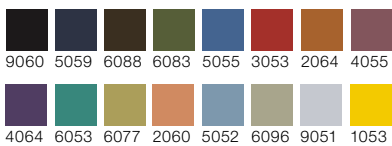

13802 Detail appr. 100 x 100 cm

13848 Detail appr. 100 x 100 cm

13819 Detail appr. 90 x 66 cm

DESIGN GUIDE | 08 SEASIDE IMPRESSIONS

13837 Detail appr. 100 x 100 cm

13844 Detail appr. 130 x 130 cm

13847 Detail appr. 247 x 100 cm