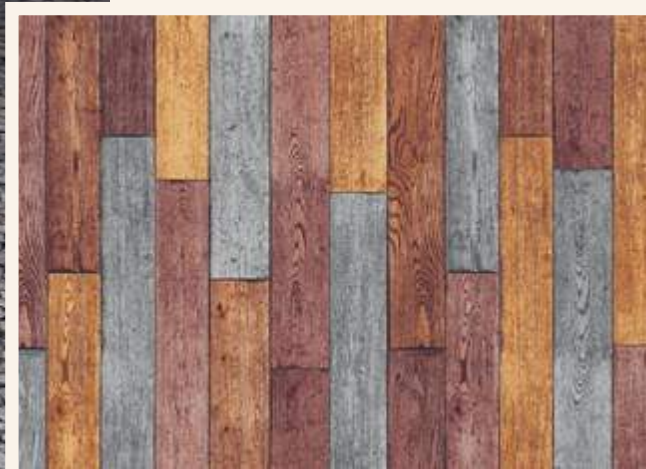

2065 8060 2053 2051 1055 9050

DESIGN
GUIDE | 08 SUNLIGHT FLAIR

13806 Detail appr. 66 x 66 cm

13814 Detail appr. 100 x 100 cm

13829 Detail appr. 100 x 100 cm

13816 Detail appr. 137 x 100 cm

13822 Detail appr. 66 x 66 cm